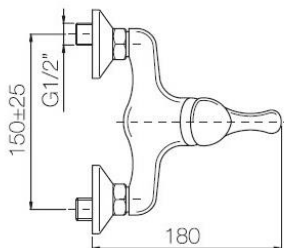

Monocomando doccia esterno con kit doccia
Codice: 70140**DATI FUNZIONALI**

CAMPO DI APPLICAZIONE: doccia

TIPO DI PROGETTO: abitativo

STILE DI ARREDAMENTO: contemporaneo

REGOLAZIONE DI PORTATA: idoneo

TIPO DI EROGAZIONE: singola

**DATI COSTRUTTIVI**

TIPO DI MATERIALE: ottone

TIPO DI FISSAGGIO: a muro

TIPO DI VALVOLA: cartuccia dischi ceramici

ANGOLO DI ROTAZIONE: 90°

CONNESSIONE DI ALIMENTAZIONE: 1/2"

OPTIONAL: regolatore di flusso a portata limitata 8 lit/min