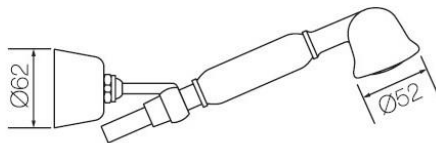

Monocomando doccia esterno con kit doccia
Codice: 70140**DATI FUNZIONALI**

CAMPO DI APPLICAZIONE: doccia

TIPO DI PROGETTO: abitativo

STILE DI ARREDAMENTO: contemporaneo

REGOLAZIONE DI PORTATA: idoneo

TIPO DI EROGAZIONE: singola

**DATI COSTRUTTIVI**

TIPO DI MATERIALE: ottone

TIPO DI FISSAGGIO: a muro

TIPO DI VALVOLA: cartuccia dischi ceramici

ANGOLO DI ROTAZIONE: 90°

CONNESSIONE DI ALIMENTAZIONE: 1/2"

OPTIONAL: regolatore di flusso a portata limitata 8 lit/min

COLORI DISPONIBILI

Cromo

Bronzato

Ramato

PRESTAZIONI IDRAULICHE

PRESSIONE DI ALIMENTAZIONE OTTIMALE: 3 bar

TEMPERATURA MAX ACQUA CALDA: 80°

TEMPERATURA MAX ACQUA CALDA CONSIGLIATA: 60°