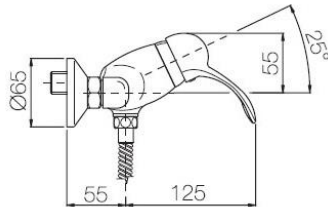

Monocomando doccia esterno con kit doccia
Codice: 70140**DATI FUNZIONALI**

CAMPO DI APPLICAZIONE: doccia

TIPO DI PROGETTO: abitativo

STILE DI ARREDAMENTO: contemporaneo

REGOLAZIONE DI PORTATA: idoneo

TIPO DI EROGAZIONE: singola

**DATI COSTRUTTIVI**

TIPO DI MATERIALE: ottone

TIPO DI FISSAGGIO: a muro

TIPO DI VALVOLA: cartuccia dischi ceramici

ANGOLO DI ROTAZIONE: 90°

CONNESSIONE DI ALIMENTAZIONE: 1/2"

OPTIONAL: regolatore di flusso a portata limitata 8 lit/min