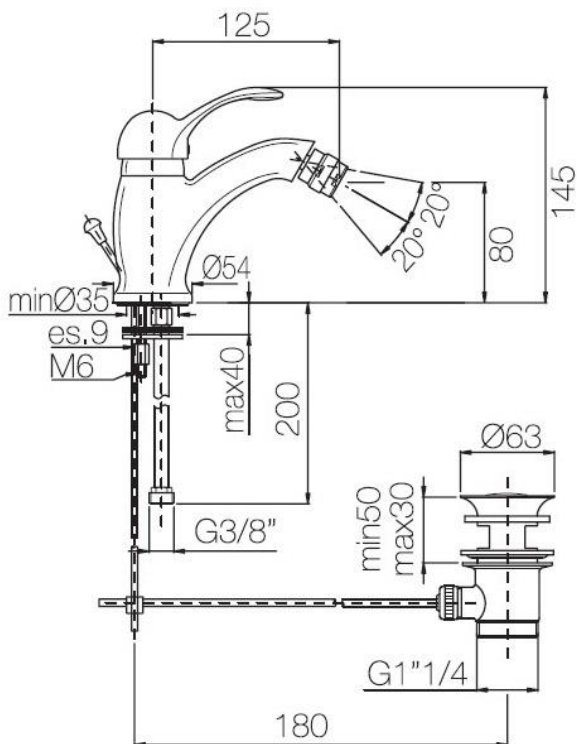

Monocomando bidet con scarico automatico
Codice: 70120**DATI FUNZIONALI**

CAMPO DI APPLICAZIONE: bidet
TIPO DI PROGETTO: abitativo
STILE DI ARREDAMENTO: contemporaneo
REGOLAZIONE DI PORTATA: idoneo
TIPO DI EROGAZIONE: orientabile
SCARICO: tappo automatico 1" 1/4

**DATI COSTRUTTIVI**

TIPO DI MATERIALE: ottone
TIPO DI FISSAGGIO: da piano
TIPO DI VALVOLA: cartuccia dischi ceramici
ANGOLO DI ROTAZIONE: 90°
CONNESSIONE DI ALIMENTAZIONE: flessibile inox 3/8"
INTERASSE BOCCA DI EROGAZIONE: 125 mm
NUMERO DI FORI PER L'INSTALLAZIONE: 1
DIAMETRO FORO DI INSTALLAZIONE: 35 mm
OPTIONAL: aeratore a portata limitata 5 lit/min