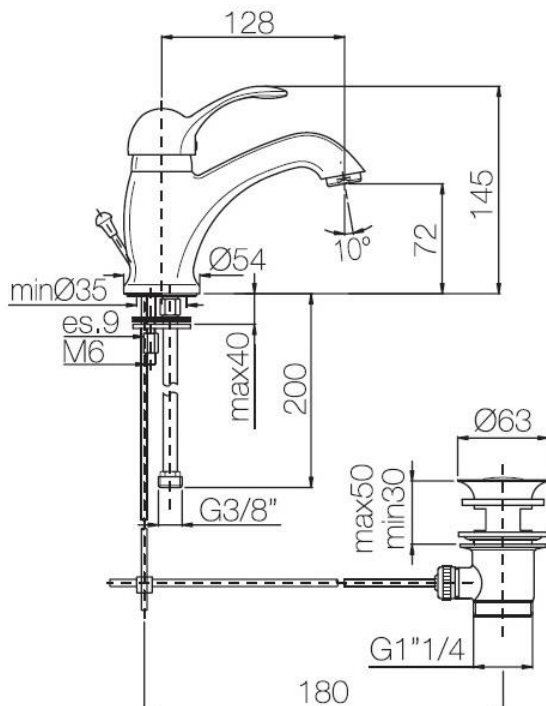

Monocomando lavabo con scarico automatico  
Codice: 70110**DATI FUNZIONALI**

CAMPO DI APPLICAZIONE: lavabo  
TIPO DI PROGETTO: abitativo  
STILE DI ARREDAMENTO: contemporaneo  
REGOLAZIONE DI PORTATA: idoneo  
TIPO DI EROGAZIONE: singola (aeratore fisso)  
SCARICO: tappo automatico 1" 1/4

**DATI COSTRUTTIVI**

TIPO DI MATERIALE: ottone  
TIPO DI FISSAGGIO: da piano  
TIPO DI VALVOLA: cartuccia dischi ceramici  
ANGOLO DI ROTAZIONE: 90°  
CONNESSIONE DI ALIMENTAZIONE: flessibile inox 3/8"  
INTERASSE BOCCA DI EROGAZIONE: 128 mm  
NUMERO DI FORI PER L'INSTALLAZIONE: 1  
DIAMETRO FORO DI INSTALLAZIONE: 35 mm  
OPTIONAL: aeratore a portata limitata 5 lit/min