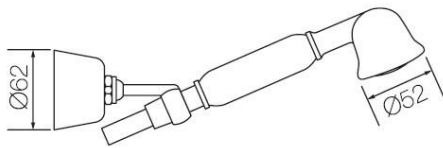

Monocomando vasca esterno con kit doccia
Codice: 70100

DATI FUNZIONALI

CAMPO DI APPLICAZIONE: vasca da bagno

TIPO DI PROGETTO: abitativo

STILE DI ARREDAMENTO: contemporaneo

TIPO DI EROGAZIONE: doppia (doccetta e aeratore)

**DATI COSTRUTTIVI**

TIPO DI MATERIALE: ottone

TIPO DI FISSAGGIO: a muro

TIPO DI VALVOLA: cartuccia dischi ceramici

ANGOLO DI ROTAZIONE: 90°

CONNESSIONE DI ALIMENTAZIONE: 1/2"

INTERASSE BOCCA DI EROGAZIONE: 150 mm