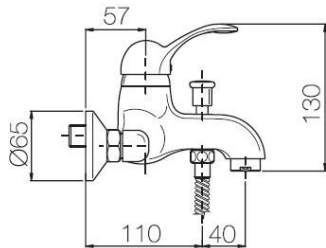

Monocomando vasca esterno con kit doccia
Codice: 70100

DATI FUNZIONALI

CAMPO DI APPLICAZIONE: vasca da bagno

TIPO DI PROGETTO: abitativo

STILE DI ARREDAMENTO: contemporaneo

TIPO DI EROGAZIONE: doppia (doccetta e aeratore)

**DATI COSTRUTTIVI**

TIPO DI MATERIALE: ottone

TIPO DI FISSAGGIO: a muro

TIPO DI VALVOLA: cartuccia dischi ceramici

ANGOLO DI ROTAZIONE: 90°

CONNESSIONE DI ALIMENTAZIONE: 1/2"

INTERASSE BOCCA DI EROGAZIONE: 150 mm