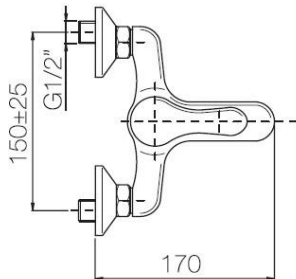

Monocomando vasca esterno con kit doccia
Codice: 70100

DATI FUNZIONALI

CAMPO DI APPLICAZIONE: vasca da bagno

TIPO DI PROGETTO: abitativo

STILE DI ARREDAMENTO: contemporaneo

TIPO DI EROGAZIONE: doppia (doccetta e aeratore)

**DATI COSTRUTTIVI**

TIPO DI MATERIALE: ottone

TIPO DI FISSAGGIO: a muro

TIPO DI VALVOLA: cartuccia dischi ceramici

ANGOLO DI ROTAZIONE: 90°

CONNESSIONE DI ALIMENTAZIONE: 1/2"

INTERASSE BOCCA DI EROGAZIONE: 150 mm