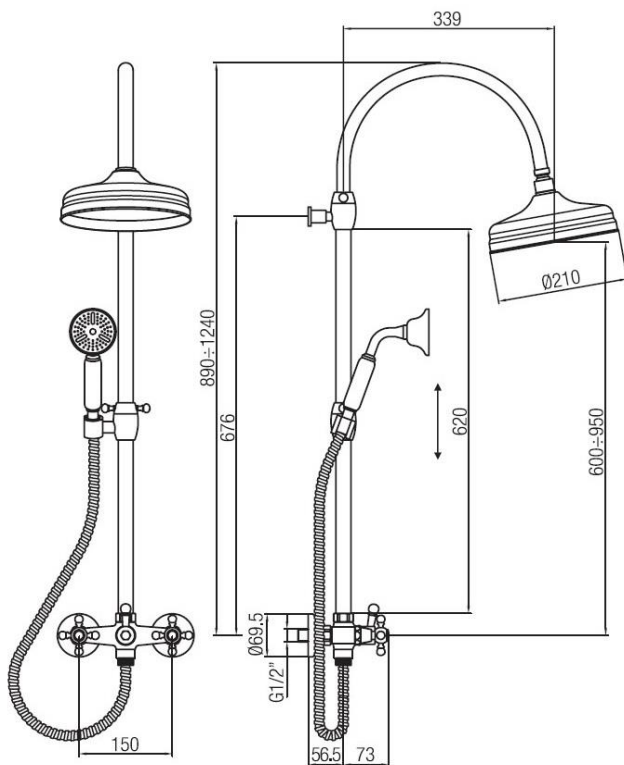

Colonna doccia completa di doccia esterno deviatore integrato vitone ceramico

Codice: **62586****DATI FUNZIONALI**

CAMPO DI APPLICAZIONE: doccia

TIPO DI PROGETTO: abitativo

STILE DI ARREDAMENTO: classico

REGOLAZIONE DI PORTATA: idoneo

TIPO DI EROGAZIONE: doppia (soffione e doccetta)

**DATI COSTRUTTIVI**

TIPO DI MATERIALE: ottone

TIPO DI FISSAGGIO: a muro

TIPO DI VALVOLA: vitone dischi ceramici

ANGOLO DI ROTAZIONE: 90°

CONNESSIONE DI ALIMENTAZIONE: 1/2"

OPTIONAL: regolatore di flusso a portata limitata 8 lit/min

COLORI DISPONIBILI

Cromo

Ottone lucido

Cromo oro

Bronzato

Ramato

Bronzo scuro

Rame scuro

Nichel antico

Dorato

PRESTAZIONI IDRAULICHE

PRESSIONE DI ALIMENTAZIONE OTTIMALE: 3 bar

TEMPERATURA MAX ACQUA CALDA: 80°

TEMPERATURA MAX ACQUA CALDA CONSIGLIATA: 60°

GARANZIA