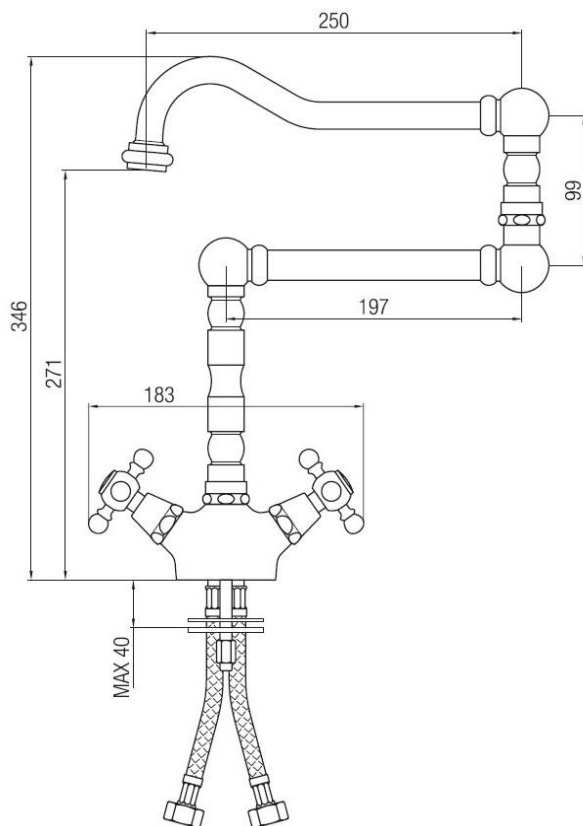

Gruppo lavello snodato Old Fashion vitone ceramico

Codice: **62563****DATI FUNZIONALI**

CAMPO DI APPLICAZIONE: lavello
TIPO DI PROGETTO: abitativo
STILE DI ARREDAMENTO: classico
TIPO DI EROGAZIONE: singola (aeratore fisso)
BOCCA DI EROGAZIONE: girevole a 360°, snodata
SCARICO: venduto separatamente

**DATI COSTRUTTIVI**

TIPO DI MATERIALE: ottone
TIPO DI FISSAGGIO: da piano
TIPO DI VALVOLA: vitone dischi ceramici
ANGOLO DI ROTAZIONE: 90°
CONNESSIONE DI ALIMENTAZIONE: flessibile inox 3/8"
INTERASSE BOCCA DI EROGAZIONE: 447 mm
NUMERO DI FORI PER L'INSTALLAZIONE: 1
DIAMETRO FORO DI INSTALLAZIONE: 35 mm