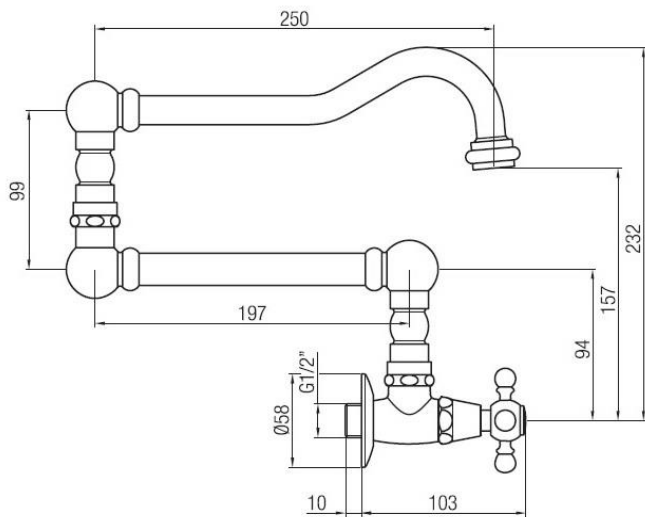

Rubinetto riempimentola snodato a parete Old Fashion vitone ceramico

Codice: **62560****DATI FUNZIONALI**

CAMPO DI APPLICAZIONE: lavello  
TIPO DI PROGETTO: abitativo  
STILE DI ARREDAMENTO: classico  
TIPO DI EROGAZIONE: singola (aeratore fisso)  
BOCCA DI EROGAZIONE: girevole a 360°, snodata  
SCARICO: venduto separatamente

**DATI COSTRUTTIVI**

TIPO DI MATERIALE: ottone  
TIPO DI FISSAGGIO: a muro  
TIPO DI VALVOLA: vitone dischi ceramici  
ANGOLO DI ROTAZIONE: 90°  
CONNESSIONE DI ALIMENTAZIONE: 1/2"  
INTERASSE BOCCA DI EROGAZIONE: 477 mm