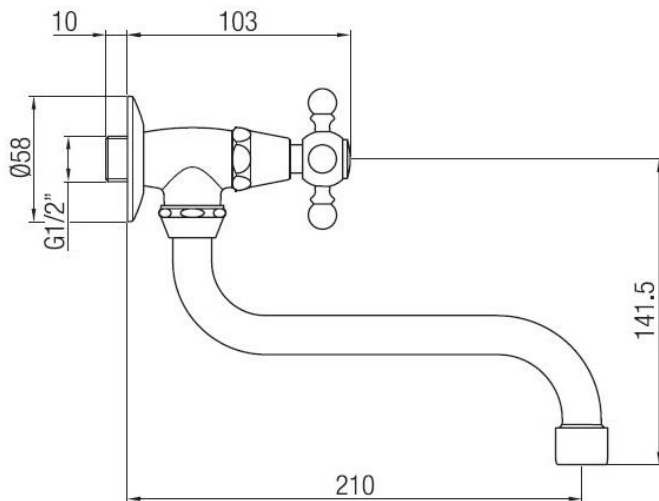

Rubinetto snodo a muro 1/2" vitone ceramico
Codice: 62526

DATI FUNZIONALI

CAMPO DI APPLICAZIONE: lavello
TIPO DI PROGETTO: abitativo
STILE DI ARREDAMENTO: classico
TIPO DI EROGAZIONE: singola (aeratore fisso)
SCARICO: venduto separatamente

**DATI COSTRUTTIVI**

TIPO DI MATERIALE: ottone
TIPO DI FISSAGGIO: a muro
TIPO DI VALVOLA: vitone dischi ceramici
ANGOLO DI ROTAZIONE: 90°
CONNESSIONE DI ALIMENTAZIONE: 1/2"
INTERASSE BOCCA DI EROGAZIONE: 210 mm