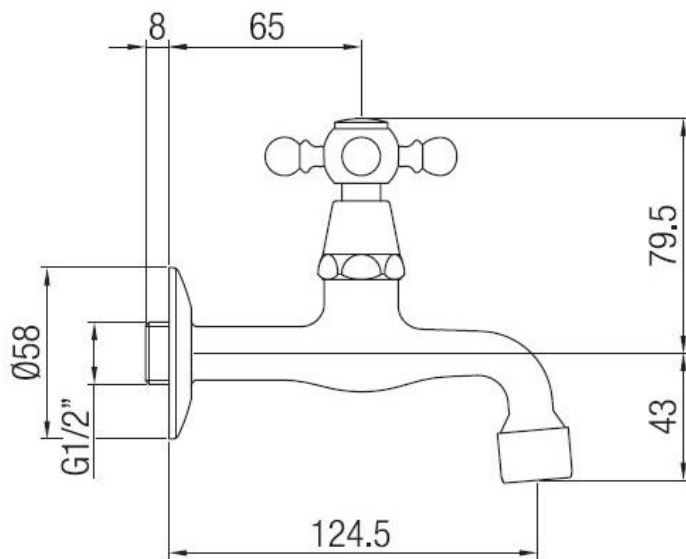

Rubinetto lavello a muro 1/2" vitone ceramico  
Codice: 62525**DATI FUNZIONALI**

CAMPO DI APPLICAZIONE: lavello  
TIPO DI PROGETTO: abitativo  
STILE DI ARREDAMENTO: classico  
TIPO DI EROGAZIONE: singola (aeratore fisso)  
SCARICO: venduto separatamente

**DATI COSTRUTTIVI**

TIPO DI MATERIALE: ottone  
TIPO DI FISSAGGIO: a muro  
TIPO DI VALVOLA: vitone dischi ceramici  
ANGOLO DI ROTAZIONE: 90°  
CONNESSIONE DI ALIMENTAZIONE: 1/2"  
INTERASSE BOCCA DI EROGAZIONE: 124 mm