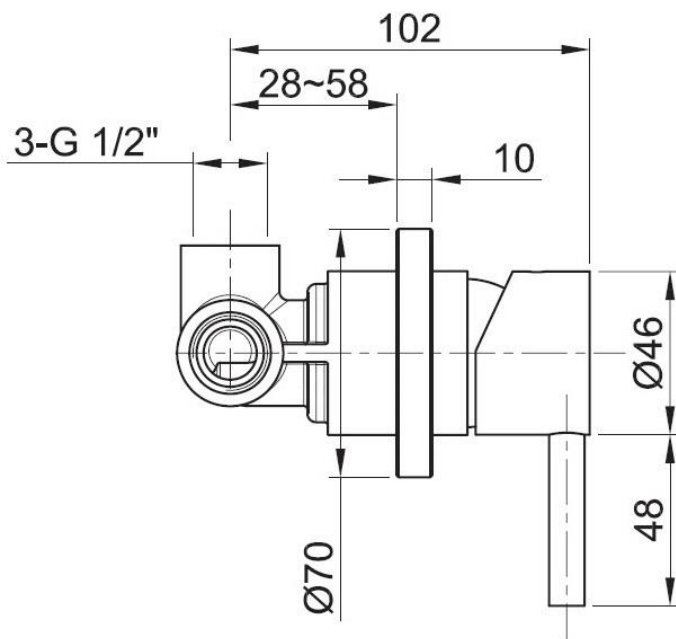

Monocomando doccia incasso piastra piccola
Codice: 55137**DATI FUNZIONALI**

CAMPO DI APPLICAZIONE: doccia
TIPO DI PROGETTO: locali pubblici, zone balneari
STILE DI ARREDAMENTO: moderno

**DATI COSTRUTTIVI**

TIPO DI MATERIALE: acciaio inox
TIPO DI FISSAGGIO: a muro
TIPO DI VALVOLA: cartuccia dischi ceramici
ANGOLO DI ROTAZIONE: 90°
CONNESSIONE DI ALIMENTAZIONE: 1/2"

COLORI DISPONIBILI

Inox satinato

PRESTAZIONI IDRAULICHE