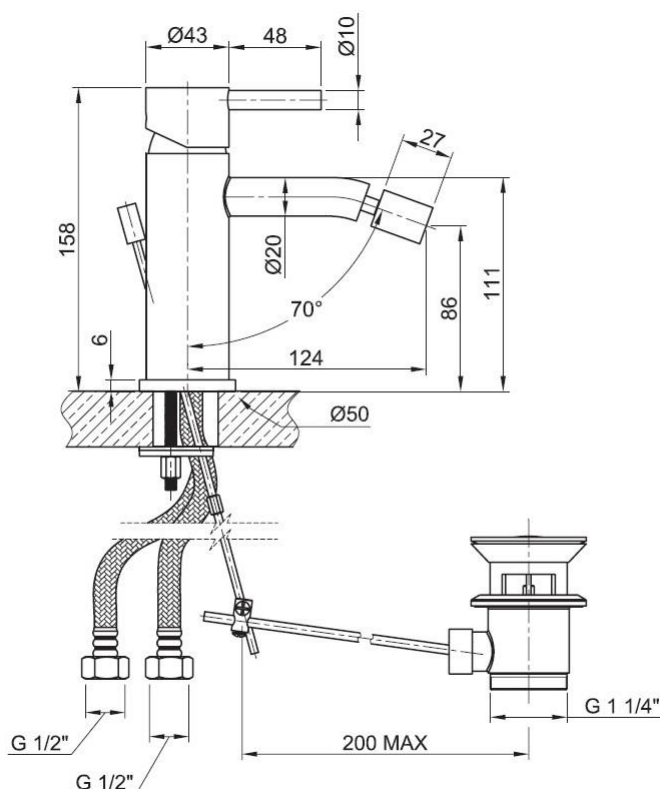

Monocomando bidet con scarico automatico  
Codice: 55120**DATI FUNZIONALI**

CAMPO DI APPLICAZIONE: bidet  
TIPO DI PROGETTO: locali pubblici, zone balneari  
STILE DI ARREDAMENTO: moderno  
TIPO DI EROGAZIONE: orientabile  
SCARICO: tappo automatico 1" 1/4

**DATI COSTRUTTIVI**

TIPO DI MATERIALE: acciaio inox  
TIPO DI FISSAGGIO: da piano  
TIPO DI VALVOLA: cartuccia dischi ceramici  
ANGOLO DI ROTAZIONE: 90°  
CONNESSIONE DI ALIMENTAZIONE: flessibile inox 3/8"  
INTERASSE BOCCA DI EROGAZIONE: 124 mm  
NUMERO DI FORI PER L'INSTALLAZIONE: 1  
DIAMETRO FORO DI INSTALLAZIONE: 35 mm