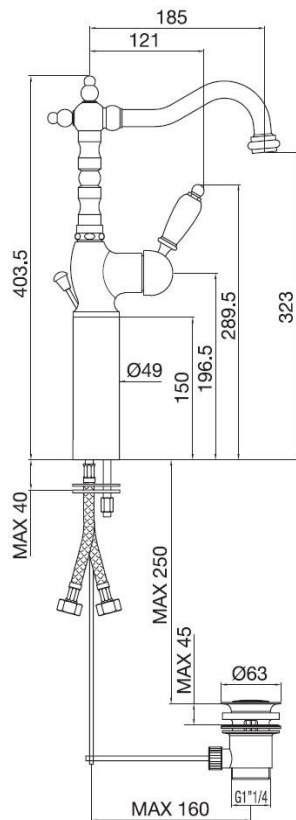

Monocomando lavabo alto con scarico automatico leva bianca
Codice: **50490**

DATI FUNZIONALI

CAMPO DI APPLICAZIONE: lavabo
TIPO DI PROGETTO: abitativo
STILE DI ARREDAMENTO: classico, moderno
REGOLAZIONE DI PORTATA: idoneo
TIPO DI EROGAZIONE: singola (aeratore fisso)
SCARICO: tappo automatico 1" 1/4

**DATI COSTRUTTIVI**

TIPO DI MATERIALE: ottone
TIPO DI FISSAGGIO: da piano
TIPO DI VALVOLA: cartuccia dischi ceramici
ANGOLO DI ROTAZIONE: 90°
CONNESSIONE DI ALIMENTAZIONE: flessibile inox 3/8"
INTERASSE BOCCA DI EROGAZIONE: 185 mm
NUMERO DI FORI PER L'INSTALLAZIONE: 1
DIAMETRO FORO DI INSTALLAZIONE: 35 mm
OPTIONAL: aeratore a portata limitata 5 lit/min