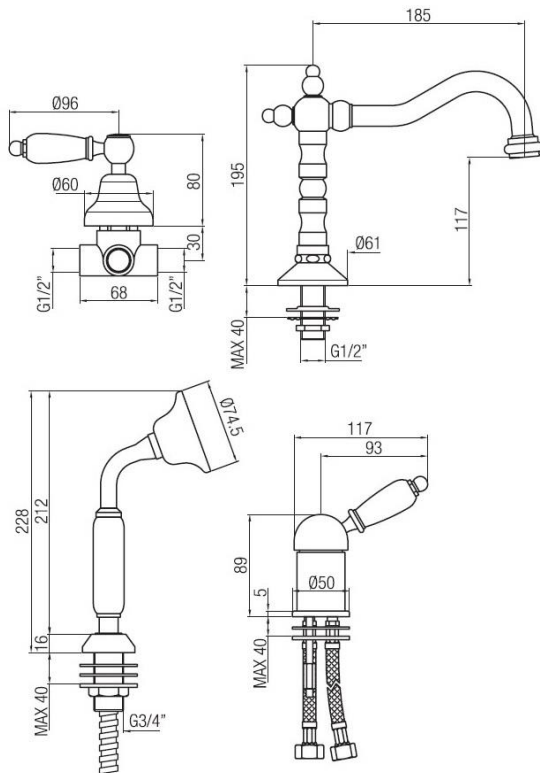

Monocomando bordo vasca quattro fori con deviatore e bocca leva bianca  
Codice: **50480**

**DATI FUNZIONALI**

CAMPO DI APPLICAZIONE: vasca da bagno

TIPO DI PROGETTO: abitativo

STILE DI ARREDAMENTO: classico, moderno

TIPO DI EROGAZIONE: doppia (doccetta e aeratore)

**DATI COSTRUTTIVI**

TIPO DI MATERIALE: ottone

TIPO DI FISSAGGIO: da piano

TIPO DI VALVOLA: cartuccia dischi ceramici

ANGOLO DI ROTAZIONE: 90°

CONNESSIONE DI ALIMENTAZIONE: flessibile inox 3/8"

INTERASSE BOCCA DI EROGAZIONE: 185 mm

NUMERO DI FORI PER L'INSTALLAZIONE: 4

DIAMETRO FORI DI INSTALLAZIONE: miscelatore 35

mm, bocca 21 mm, deviatore e doccetta 27 mm

INTERASSE FORI DI INSTALLAZIONE: 130 mm