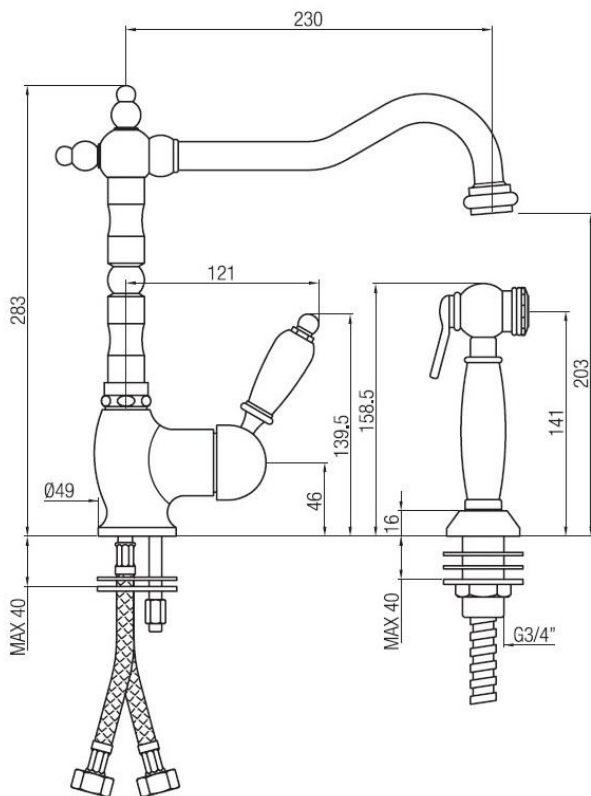

Monocomando lavello New Old con doccetta esterna estraibile leva bianca

Codice: 50478

DATI FUNZIONALI

CAMPO DI APPLICAZIONE: lavello
TIPO DI PROGETTO: abitativo
STILE DI ARREDAMENTO: classico
TIPO DI EROGAZIONE: singola (aeratore fisso)
BOCCA DI EROGAZIONE: girevole a 360°
SCARICO: venduto separatamente

**DATI COSTRUTTIVI**

TIPO DI MATERIALE: ottone
TIPO DI FISSAGGIO: da piano
TIPO DI VALVOLA: cartuccia dischi ceramici
ANGOLO DI ROTAZIONE: 90°
CONNESSIONE DI ALIMENTAZIONE: flessibile inox 3/8"
INTERASSE BOCCA DI EROGAZIONE: 230 mm
NUMERO DI FORI PER L'INSTALLAZIONE: 1
DIAMETRO FORO DI INSTALLAZIONE: 35 mm