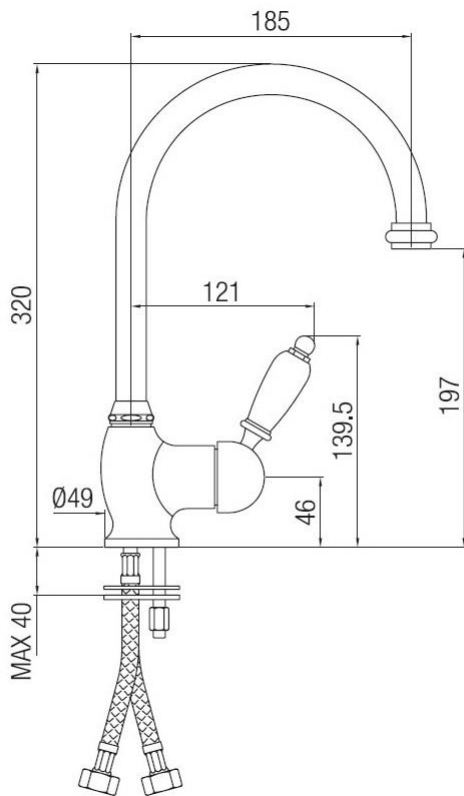

Monocomando lavello New Old con canna ponte girevole leva bianca

Codice: 50474

**DATI FUNZIONALI**

CAMPO DI APPLICAZIONE: lavello  
TIPO DI PROGETTO: abitativo  
STILE DI ARREDAMENTO: classico  
TIPO DI EROGAZIONE: singola (aeratore fisso)  
BOCCA DI EROGAZIONE: girevole a 360°  
SCARICO: venduto separatamente

**DATI COSTRUTTIVI**

TIPO DI MATERIALE: ottone  
TIPO DI FISSAGGIO: da piano  
TIPO DI VALVOLA: cartuccia dischi ceramici  
ANGOLO DI ROTAZIONE: 90°  
CONNESSIONE DI ALIMENTAZIONE: flessibile inox 3/8"  
INTERASSE BOCCA DI EROGAZIONE: 185 mm  
NUMERO DI FORI PER L'INSTALLAZIONE: 1  
DIAMETRO FORO DI INSTALLAZIONE: 35 mm