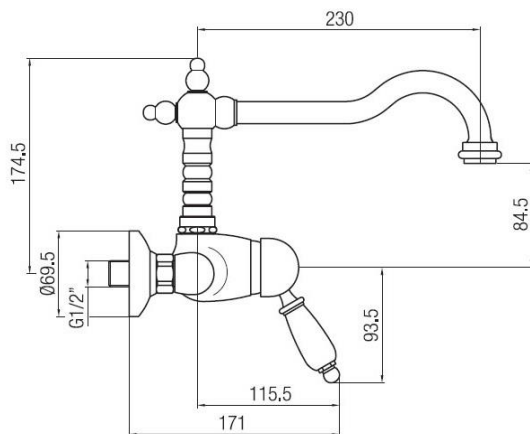

Monocomando lavello a parete canna alta New Old leva bianca
Codice: **50451**

DATI FUNZIONALI

CAMPO DI APPLICAZIONE: lavello
TIPO DI PROGETTO: abitativo
STILE DI ARREDAMENTO: classico
TIPO DI EROGAZIONE: singola (aeratore fisso)
BOCCA DI EROGAZIONE: girevole a 360°
SCARICO: venduto separatamente

**DATI COSTRUTTIVI**

TIPO DI MATERIALE: ottone
TIPO DI FISSAGGIO: a muro
TIPO DI VALVOLA: cartuccia dischi ceramici
ANGOLO DI ROTAZIONE: 90°
CONNESSIONE DI ALIMENTAZIONE: 1/2"
INTERASSE BOCCA DI EROGAZIONE: 235 mm