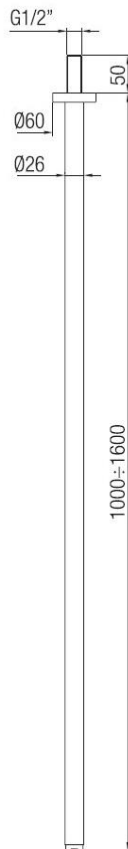

Bocca lavabo a soffitto
Codice: **45197****DATI FUNZIONALI**

CAMPO DI APPLICAZIONE: complementi per lavabo

TIPO DI PROGETTO: abitativo

STILE DI ARREDAMENTO: moderno

TIPO DI EROGAZIONE: singola (aeratore fisso)

**DATI COSTRUTTIVI**

TIPO DI MATERIALE: ottone

TIPO DI FISSAGGIO: a soffitto

TIPO DI VALVOLA: cartuccia dischi ceramici

ANGOLO DI ROTAZIONE: 90°

CONNESSIONE DI ALIMENTAZIONE: 1/2"

COLORI DISPONIBILI

Cromo

Ottone lucido

Nero opaco

Bronzato

Rame scuro

Nichel satinato

Grafite

Dorato

PRESTAZIONI IDRAULICHE