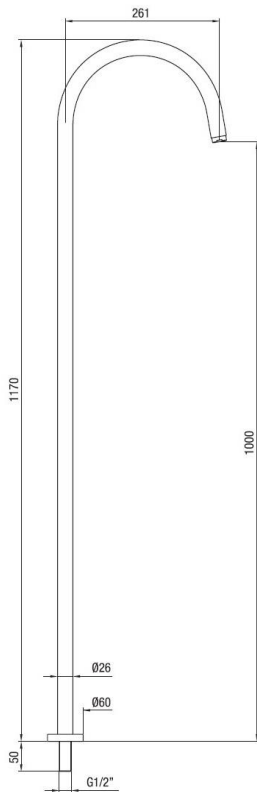

Bocca a colonna per lavabo a pavimento
Codice: 45195

DATI FUNZIONALI

CAMPO DI APPLICAZIONE: complementi per lavabo

TIPO DI PROGETTO: abitativo

STILE DI ARREDAMENTO: moderno

TIPO DI EROGAZIONE: singola (aeratore fisso)

**DATI COSTRUTTIVI**

TIPO DI MATERIALE: ottone

TIPO DI FISSAGGIO: a pavimento

TIPO DI VALVOLA: cartuccia dischi ceramici

ANGOLO DI ROTAZIONE: 90°

CONNESSIONE DI ALIMENTAZIONE: 1/2"

INTERASSE BOCCA DI EROGAZIONE: 260 mm