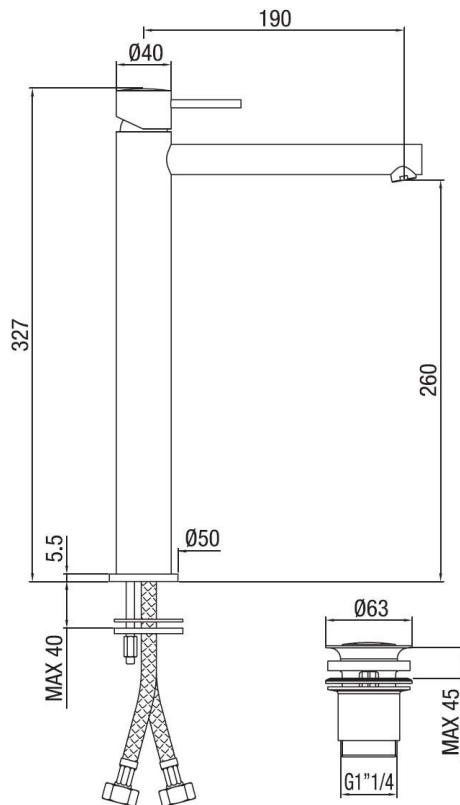

Monocomando lavabo alto con piletta click-clack
Codice: 45191

DATI FUNZIONALI

CAMPO DI APPLICAZIONE: lavabo
TIPO DI PROGETTO: abitativo
STILE DI ARREDAMENTO: moderno
TIPO DI EROGAZIONE: singola (aeratore fisso)
SCARICO: Tappo rapido a click-clack 1"1/4

**DATI COSTRUTTIVI**

TIPO DI MATERIALE: ottone
TIPO DI FISSAGGIO: da piano
TIPO DI VALVOLA: cartuccia dischi ceramici
ANGOLO DI ROTAZIONE: 90°
CONNESSIONE DI ALIMENTAZIONE: flessibile inox 3/8"
INTERASSE BOCCA DI EROGAZIONE: 190 mm
NUMERO DI FORI PER L'INSTALLAZIONE: 1
DIAMETRO FORO DI INSTALLAZIONE: 35 mm