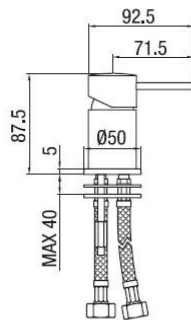

Monocomando bordo vasca con deviatore e doccia  
Codice: **45181**

**DATI FUNZIONALI**

CAMPO DI APPLICAZIONE: vasca da bagno

TIPO DI PROGETTO: abitativo

STILE DI ARREDAMENTO: moderno

TIPO DI EROGAZIONE: singola

**DATI COSTRUTTIVI**

TIPO DI MATERIALE: ottone

TIPO DI FISSAGGIO: da piano

TIPO DI VALVOLA: cartuccia dischi ceramici

ANGOLO DI ROTAZIONE: 90°

CONNESSIONE DI ALIMENTAZIONE: flessibile inox 3/8"

NUMERO DI FORI PER L'INSTALLAZIONE: 3

DIAMETRO FORI DI INSTALLAZIONE: miscelatore 35 mm, doccia 28 mm, deviatore 26 mm

INTERASSE FORI DI INSTALLAZIONE: 130 mm (consigliato)

**COLORI DISPONIBILI**

Cromo

Ottone lucido

Nero opaco

Bronzato

Rame scuro