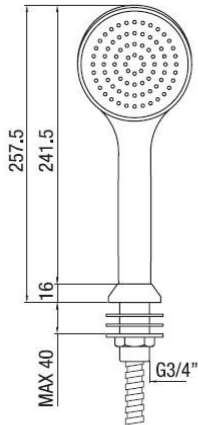

Monocomando bordo vasca con deviatore e doccia  
Codice: **45181**

**DATI FUNZIONALI**

CAMPO DI APPLICAZIONE: vasca da bagno

TIPO DI PROGETTO: abitativo

STILE DI ARREDAMENTO: moderno

TIPO DI EROGAZIONE: singola

**DATI COSTRUTTIVI**

TIPO DI MATERIALE: ottone

TIPO DI FISSAGGIO: da piano

TIPO DI VALVOLA: cartuccia dischi ceramici

ANGOLO DI ROTAZIONE: 90°

CONNESSIONE DI ALIMENTAZIONE: flessibile inox 3/8"

NUMERO DI FORI PER L'INSTALLAZIONE: 3

DIAMETRO FORI DI INSTALLAZIONE: miscelatore 35 mm, doccia 28 mm, deviatore 26 mm

INTERASSE FORI DI INSTALLAZIONE: 130 mm (consigliato)

**COLORI DISPONIBILI**

Cromo

Ottone lucido

Nero opaco

Bronzato

Rame scuro