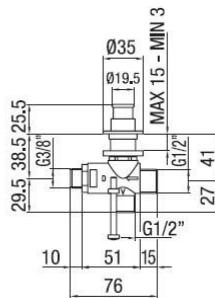

Monocomando bordo vasca con deviatore e doccia  
Codice: **45181**

**DATI FUNZIONALI**

CAMPO DI APPLICAZIONE: vasca da bagno

TIPO DI PROGETTO: abitativo

STILE DI ARREDAMENTO: moderno

TIPO DI EROGAZIONE: singola

**DATI COSTRUTTIVI**

TIPO DI MATERIALE: ottone

TIPO DI FISSAGGIO: da piano

TIPO DI VALVOLA: cartuccia dischi ceramici

ANGOLO DI ROTAZIONE: 90°

CONNESSIONE DI ALIMENTAZIONE: flessibile inox 3/8"

NUMERO DI FORI PER L'INSTALLAZIONE: 3

DIAMETRO FORI DI INSTALLAZIONE: miscelatore 35 mm, doccia 28 mm, deviatore 26 mm

INTERASSE FORI DI INSTALLAZIONE: 130 mm (consigliato)

**COLORI DISPONIBILI**

Cromo

Ottone lucido

Nero opaco

Bronzato

Rame scuro