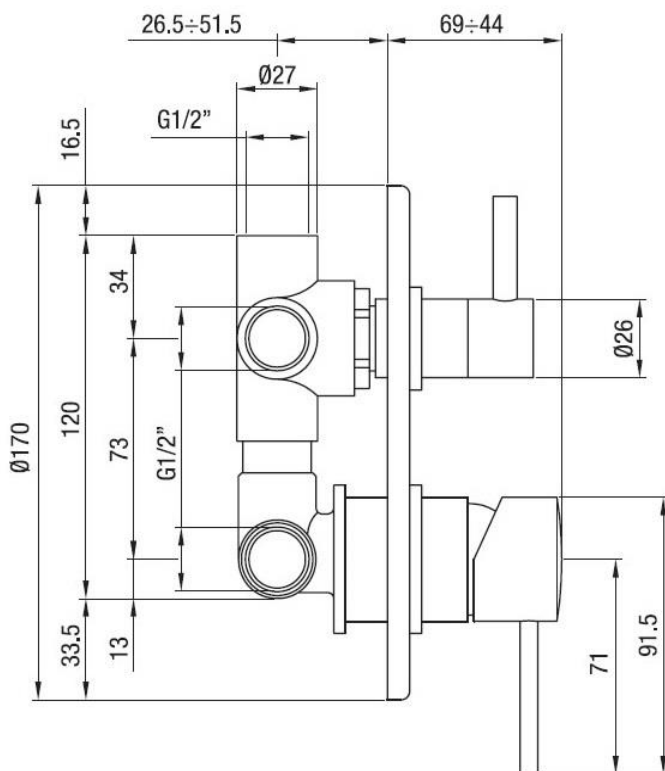

Monocomando doccia incasso con deviatore tre uscite

Codice: **45132****DATI FUNZIONALI**

CAMPO DI APPLICAZIONE: doccia

TIPO DI PROGETTO: abitativo

STILE DI ARREDAMENTO: moderno

**DATI COSTRUTTIVI**

TIPO DI MATERIALE: ottone

TIPO DI FISSAGGIO: a muro

TIPO DI VALVOLA: cartuccia dischi ceramici

ANGOLO DI ROTAZIONE: 90°

CONNESSIONE DI ALIMENTAZIONE: 1/2"

**COLORI DISPONIBILI**

Cromo

Ottone lucido

Nero opaco

Bronzato

Rame scuro

Nichel satinato

Grafite

Dorato

**PRESTAZIONI IDRAULICHE**

PRESSIONE DI ALIMENTAZIONE OTTIMALE: 3 bar

TEMPERATURA MAX ACQUA CALDA: 80°