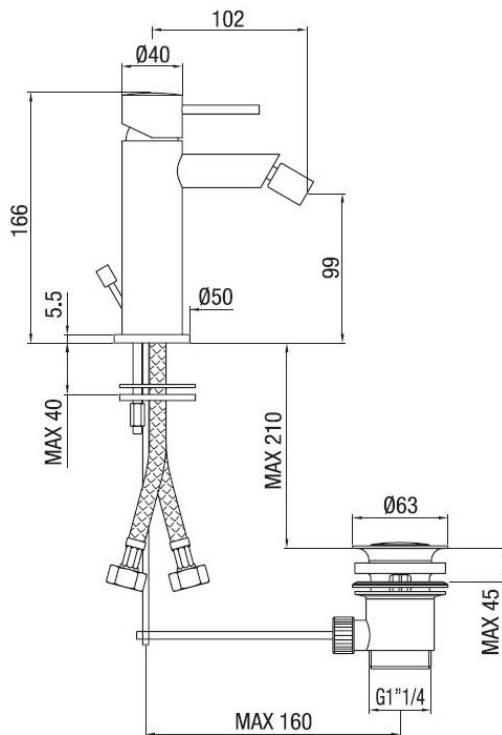

Monocomando bidet con scarico automatico
Codice: 45120**DATI FUNZIONALI**

CAMPO DI APPLICAZIONE: bidet
TIPO DI PROGETTO: abitativo
STILE DI ARREDAMENTO: moderno
TIPO DI EROGAZIONE: orientabile
SCARICO: tappo automatico 1" 1/4

**DATI COSTRUTTIVI**

TIPO DI MATERIALE: ottone
TIPO DI FISSAGGIO: da piano
TIPO DI VALVOLA: cartuccia dischi ceramici
ANGOLO DI ROTAZIONE: 90°
CONNESSIONE DI ALIMENTAZIONE: flessibile inox 3/8"
INTERASSE BOCCA DI EROGAZIONE: 102 mm
NUMERO DI FORI PER L'INSTALLAZIONE: 1
DIAMETRO FORO DI INSTALLAZIONE: 35 mm