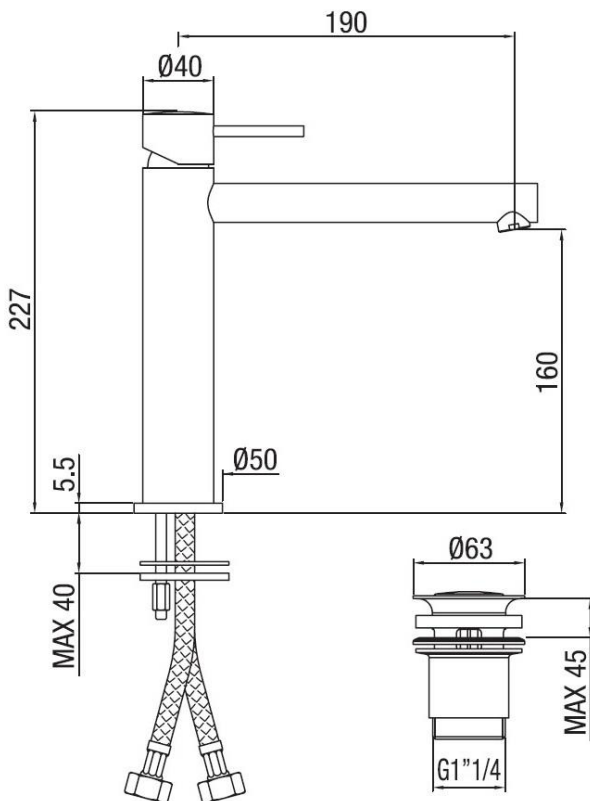

Monocomando lavabo medio con piletta click-clack
Codice: 45113**DATI FUNZIONALI**

CAMPO DI APPLICAZIONE: lavabo
TIPO DI PROGETTO: abitativo
STILE DI ARREDAMENTO: moderno
TIPO DI EROGAZIONE: singola (aeratore fisso)
SCARICO: Tappo rapido a click-clack 1"1/4

**DATI COSTRUTTIVI**

TIPO DI MATERIALE: ottone
TIPO DI FISSAGGIO: da piano
TIPO DI VALVOLA: cartuccia dischi ceramici
ANGOLO DI ROTAZIONE: 90°
CONNESSIONE DI ALIMENTAZIONE: flessibile inox 3/8"
INTERASSE BOCCA DI EROGAZIONE: 190 mm
NUMERO DI FORI PER L'INSTALLAZIONE: 1
DIAMETRO FORO DI INSTALLAZIONE: 35 mm