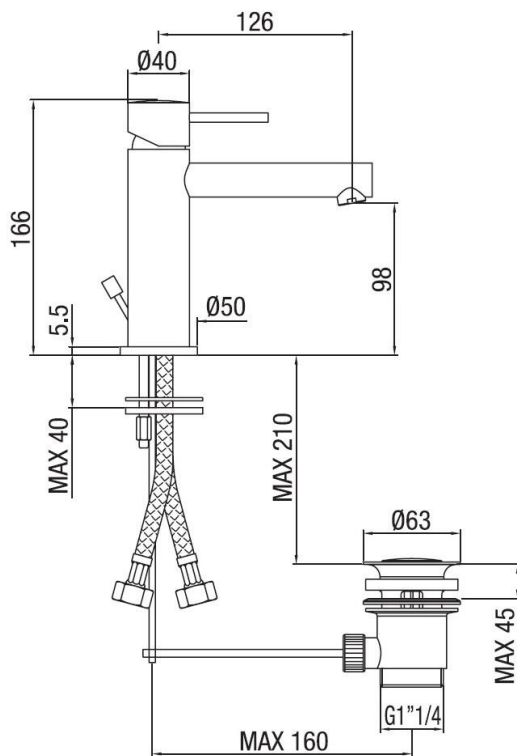

Monocomando lavabo con scarico automatico  
Codice: 45110

**DATI FUNZIONALI**

CAMPO DI APPLICAZIONE: lavabo  
TIPO DI PROGETTO: abitativo  
STILE DI ARREDAMENTO: moderno  
TIPO DI EROGAZIONE: singola (aeratore fisso)  
SCARICO: tappo automatico 1" 1/4

**DATI COSTRUTTIVI**

TIPO DI MATERIALE: ottone  
TIPO DI FISSAGGIO: da piano  
TIPO DI VALVOLA: cartuccia dischi ceramici  
ANGOLO DI ROTAZIONE: 90°  
CONNESSIONE DI ALIMENTAZIONE: flessibile inox 3/8"  
INTERASSE BOCCA DI EROGAZIONE: 126 mm  
NUMERO DI FORI PER L'INSTALLAZIONE: 1  
DIAMETRO FORO DI INSTALLAZIONE: 35 mm