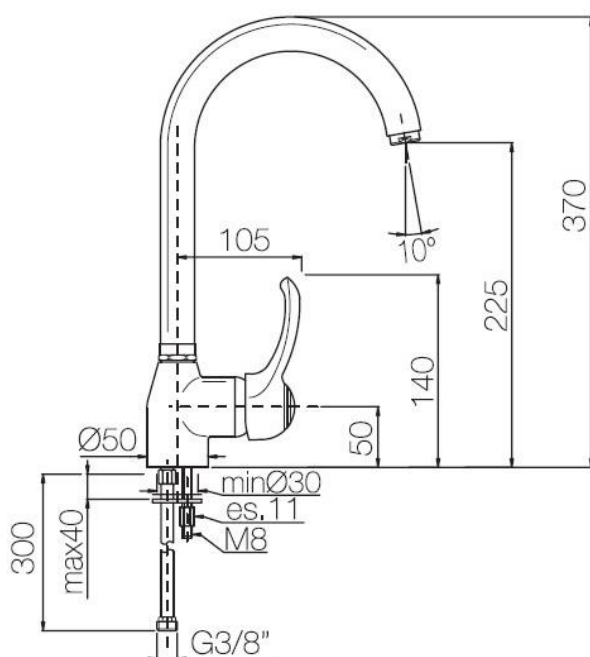

Monocomando lavello laterale Royal canna ponte
Codice: 42274**DATI FUNZIONALI**

CAMPO DI APPLICAZIONE: lavello
TIPO DI PROGETTO: abitativo
STILE DI ARREDAMENTO: classico
TIPO DI EROGAZIONE: singola (aeratore fisso)
BOCCA DI EROGAZIONE: girevole a 360°
SCARICO: venduto separatamente

**DATI COSTRUTTIVI**

TIPO DI MATERIALE: ottone
TIPO DI FISSAGGIO: da piano
TIPO DI VALVOLA: cartuccia dischi ceramici
ANGOLO DI ROTAZIONE: 90°
CONNESSIONE DI ALIMENTAZIONE: flessibile inox 3/8"
INTERASSE BOCCA DI EROGAZIONE: 180 mm
NUMERO DI FORI PER L'INSTALLAZIONE: 1
DIAMETRO FORO DI INSTALLAZIONE: 35 mm