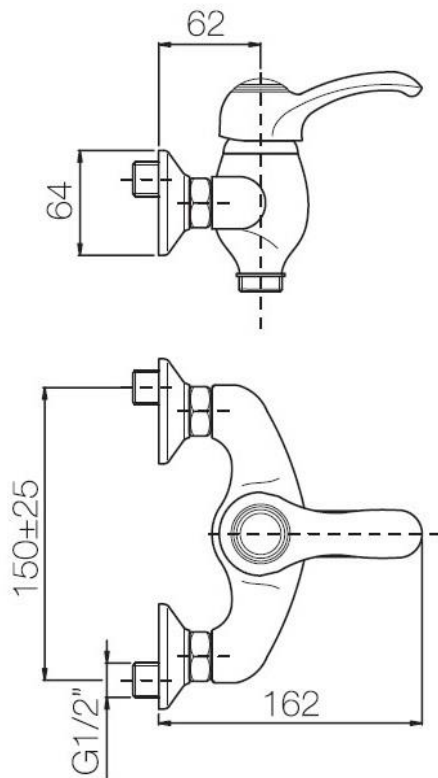

Monocomando doccia esterno senza kit doccia
Codice: **42141**

DATI FUNZIONALI

CAMPO DI APPLICAZIONE: doccia

TIPO DI PROGETTO: abitativo, turistico-ricettivo

STILE DI ARREDAMENTO: contemporaneo, vintage

**DATI COSTRUTTIVI**

TIPO DI MATERIALE: ottone

TIPO DI FISSAGGIO: a muro

TIPO DI VALVOLA: cartuccia dischi ceramici

ANGOLO DI ROTAZIONE: 90°

CONNESSIONE DI ALIMENTAZIONE: 1/2"

COLORI DISPONIBILI

Cromo

Cromo oro