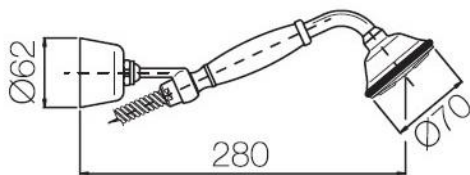

Monocomando doccia esterno con kit doccia
Codice: 42140**DATI FUNZIONALI**

CAMPO DI APPLICAZIONE: doccia
TIPO DI PROGETTO: abitativo, turistico-ricettivo
STILE DI ARREDAMENTO: contemporaneo, vintage
REGOLAZIONE DI PORTATA: idoneo
TIPO DI EROGAZIONE: singola

**DATI COSTRUTTIVI**

TIPO DI MATERIALE: ottone
TIPO DI FISSAGGIO: a muro
TIPO DI VALVOLA: cartuccia dischi ceramici
ANGOLO DI ROTAZIONE: 90°
CONNESSIONE DI ALIMENTAZIONE: 1/2"
OPTIONAL: regolatore di flusso a portata limitata 8 lit/min