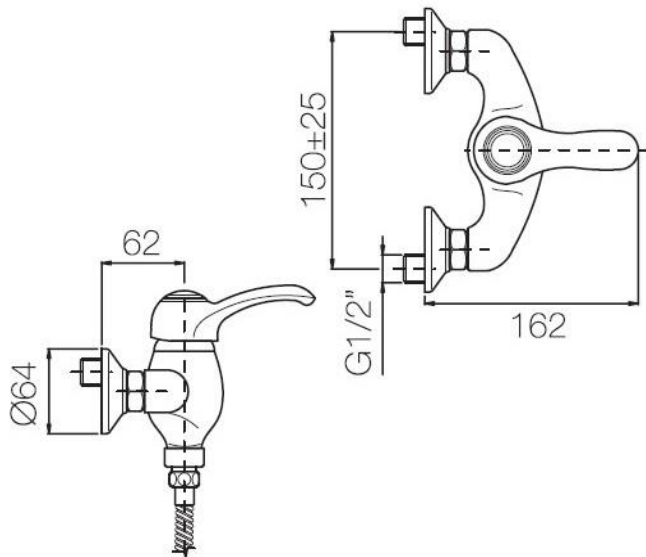

Monocomando doccia esterno con kit doccia
Codice: 42140**DATI FUNZIONALI**

CAMPO DI APPLICAZIONE: doccia
TIPO DI PROGETTO: abitativo, turistico-ricettivo
STILE DI ARREDAMENTO: contemporaneo, vintage
REGOLAZIONE DI PORTATA: idoneo
TIPO DI EROGAZIONE: singola

**DATI COSTRUTTIVI**

TIPO DI MATERIALE: ottone
TIPO DI FISSAGGIO: a muro
TIPO DI VALVOLA: cartuccia dischi ceramici
ANGOLO DI ROTAZIONE: 90°
CONNESSIONE DI ALIMENTAZIONE: 1/2"
OPTIONAL: regolatore di flusso a portata limitata 8 lit/min