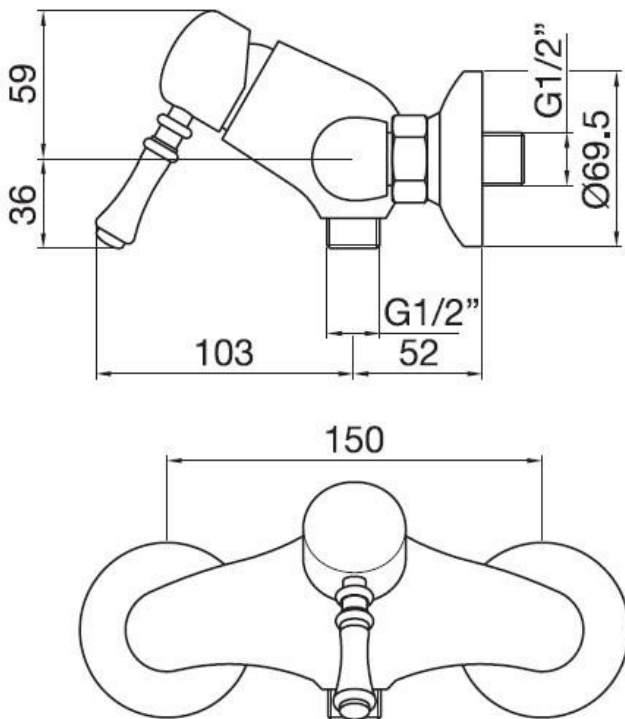

Monocomando doccia esterno senza kit doccia
Codice: **40141**

DATI FUNZIONALI

CAMPO DI APPLICAZIONE: doccia

TIPO DI PROGETTO: abitativo

STILE DI ARREDAMENTO: classico, moderno

**DATI COSTRUTTIVI**

TIPO DI MATERIALE: ottone

TIPO DI FISSAGGIO: a muro

TIPO DI VALVOLA: cartuccia dischi ceramici

ANGOLO DI ROTAZIONE: 90°

CONNESSIONE DI ALIMENTAZIONE: 1/2"

COLORI DISPONIBILI

Cromo

Ottone lucido

Nero opaco