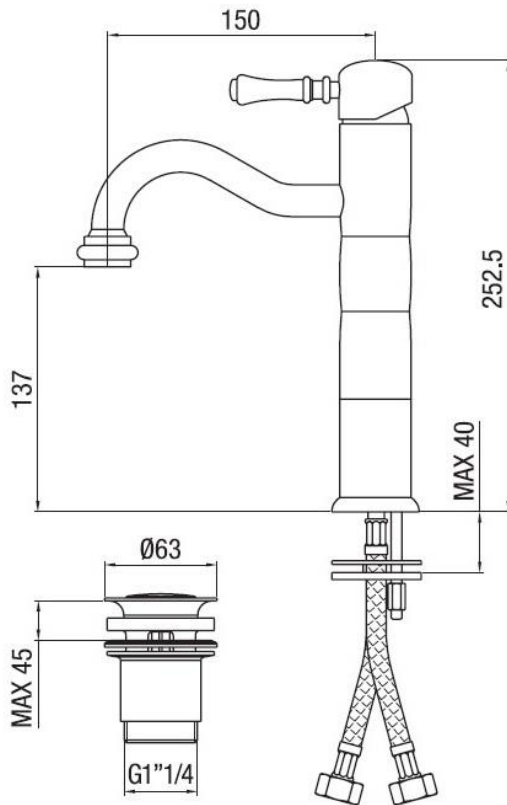

Monocomando lavabo medio con piletta click-clack
Codice: 40113

DATI FUNZIONALI

CAMPO DI APPLICAZIONE: lavabo
TIPO DI PROGETTO: abitativo
STILE DI ARREDAMENTO: classico, moderno
TIPO DI EROGAZIONE: singola (aeratore fisso)
SCARICO: Tappo rapido a click-clack 1"1/4

**DATI COSTRUTTIVI**

TIPO DI MATERIALE: ottone
TIPO DI FISSAGGIO: da piano
TIPO DI VALVOLA: cartuccia dischi ceramici
ANGOLO DI ROTAZIONE: 90°
CONNESSIONE DI ALIMENTAZIONE: flessibile inox 3/8"
INTERASSE BOCCA DI EROGAZIONE: 150 mm
NUMERO DI FORI PER L'INSTALLAZIONE: 1
DIAMETRO FORO DI INSTALLAZIONE: 35 mm