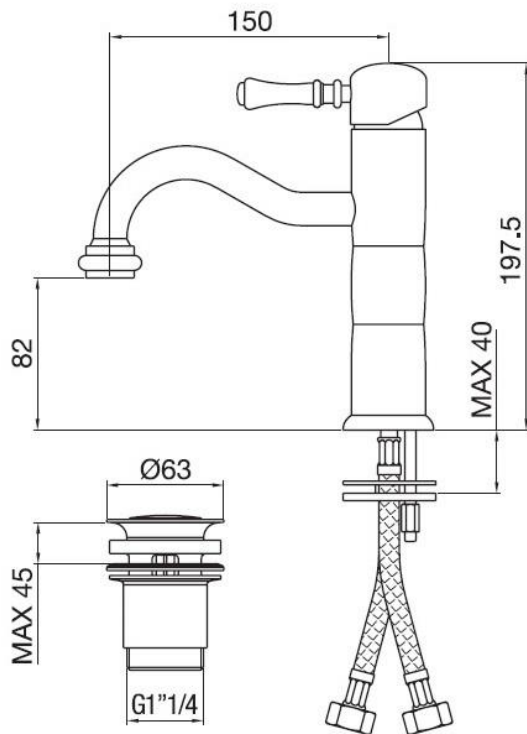

Monocomando lavabo con piletta click-clack  
Codice: 40111**DATI FUNZIONALI**

CAMPO DI APPLICAZIONE: lavabo  
TIPO DI PROGETTO: abitativo  
STILE DI ARREDAMENTO: classico, moderno  
TIPO DI EROGAZIONE: singola (aeratore fisso)  
SCARICO: Tappo rapido a click-clack 1"1/4

**DATI COSTRUTTIVI**

TIPO DI MATERIALE: ottone  
TIPO DI FISSAGGIO: da piano  
TIPO DI VALVOLA: cartuccia dischi ceramici  
ANGOLO DI ROTAZIONE: 90°  
CONNESSIONE DI ALIMENTAZIONE: flessibile inox 3/8"  
INTERASSE BOCCA DI EROGAZIONE: 150 mm  
NUMERO DI FORI PER L'INSTALLAZIONE: 1  
DIAMETRO FORO DI INSTALLAZIONE: 35 mm