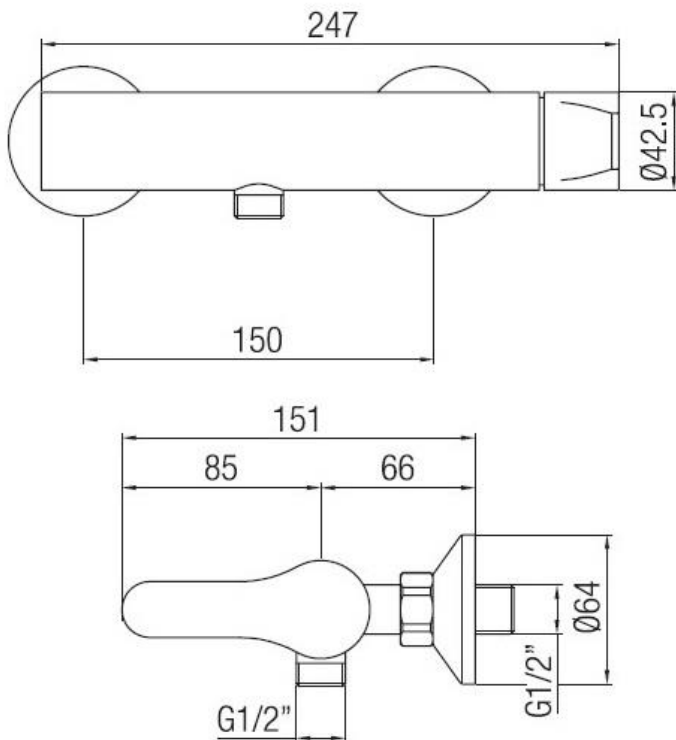

Monocomando doccia esterno senza kit doccia
Codice: **38141**

DATI FUNZIONALI

CAMPO DI APPLICAZIONE: doccia
TIPO DI PROGETTO: abitativo, turistico-ricettivo
STILE DI ARREDAMENTO: contemporaneo
REGOLAZIONE DI PORTATA: idoneo
REGOLAZIONE DI TEMPERATURA: idoneo

**DATI COSTRUTTIVI**

TIPO DI MATERIALE: ottone
TIPO DI FISSAGGIO: a muro
TIPO DI VALVOLA: cartuccia dischi ceramici
ANGOLO DI ROTAZIONE: 90°
CONNESSIONE DI ALIMENTAZIONE: 1/2"
OPTIONAL: cartuccia risparmio idrico, regolatore di flusso a portata limitata 8 lit/min