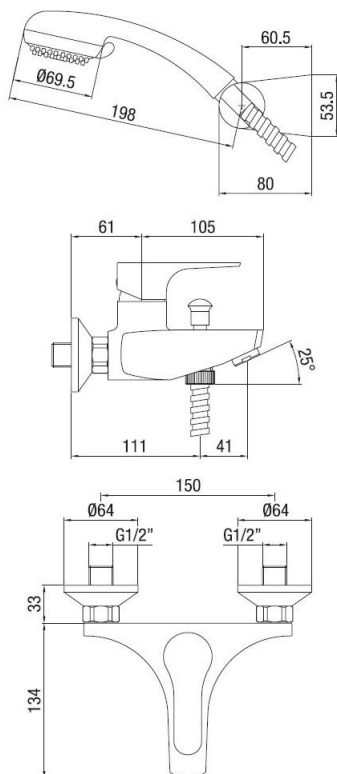

Monocomando vasca esterno con kit doccia
Codice: **38100**

DATI FUNZIONALI

CAMPO DI APPLICAZIONE: vasca da bagno
TIPO DI PROGETTO: abitativo, turistico-ricettivo
STILE DI ARREDAMENTO: contemporaneo
REGOLAZIONE DI PORTATA: idoneo
REGOLAZIONE DI TEMPERATURA: idoneo
TIPO DI EROGAZIONE: tripla (doccetta due getti e aeratore)

**DATI COSTRUTTIVI**

TIPO DI MATERIALE: ottone
TIPO DI FISSAGGIO: a muro
TIPO DI VALVOLA: cartuccia dischi ceramici
ANGOLO DI ROTAZIONE: 90°
CONNESSIONE DI ALIMENTAZIONE: 1/2"
INTERASSE BOCCA DI EROGAZIONE: 167 mm
OPTIONAL: cartuccia risparmio idrico, regolatore di flusso a portata limitata 8 lit/min