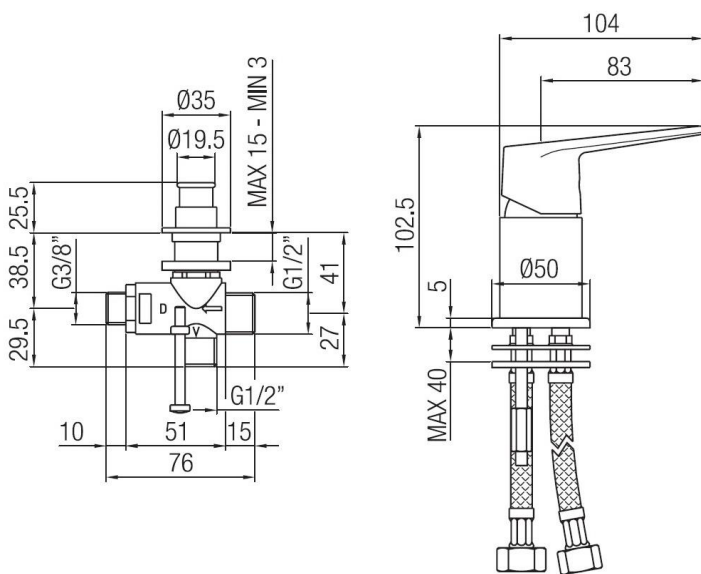

Monocomando bordo vasca con deviatore  
Codice: **37182**

**DATI FUNZIONALI**

CAMPO DI APPLICAZIONE: vasca da bagno  
TIPO DI PROGETTO: abitativo, turistico-ricettivo  
STILE DI ARREDAMENTO: moderno

**DATI COSTRUTTIVI**

TIPO DI MATERIALE: ottone  
TIPO DI FISSAGGIO: da piano  
TIPO DI VALVOLA: cartuccia dischi ceramici  
ANGOLO DI ROTAZIONE: 90°  
CONNESSIONE DI ALIMENTAZIONE: flessibile inox 3/8"  
NUMERO DI FORI PER L'INSTALLAZIONE: 2  
DIAMETRO FORI DI INSTALLAZIONE: miscelatore 35 mm, deviatore 26 mm  
INTERASSE FORI DI INSTALLAZIONE: 130 mm (consigliato)