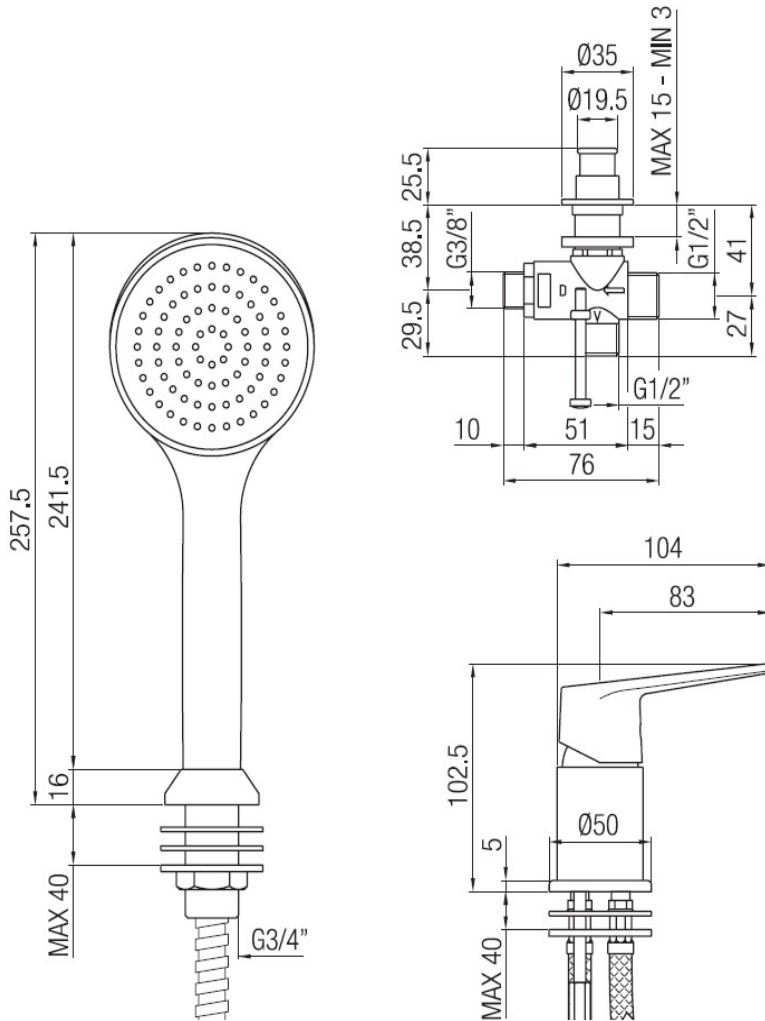

Monocomando bordo vasca con deviatore e doccetta
Codice: **37181**

DATI FUNZIONALI

CAMPO DI APPLICAZIONE: vasca da bagno
TIPO DI PROGETTO: abitativo, turistico-ricettivo
STILE DI ARREDAMENTO: moderno
TIPO DI EROGAZIONE: singola

DATI COSTRUTTIVI

TIPO DI MATERIALE: ottone
TIPO DI FISSAGGIO: da piano
TIPO DI VALVOLA: cartuccia dischi ceramici
ANGOLO DI ROTAZIONE: 90°
CONNESSIONE DI ALIMENTAZIONE: flessibile inox 3/8"
NUMERO DI FORI PER L'INSTALLAZIONE: 3
DIAMETRO FORI DI INSTALLAZIONE: miscelatore 35 mm, doccetta 28 mm, deviatore 26 mm
INTERASSE FORI DI INSTALLAZIONE: 130 mm (consigliato)