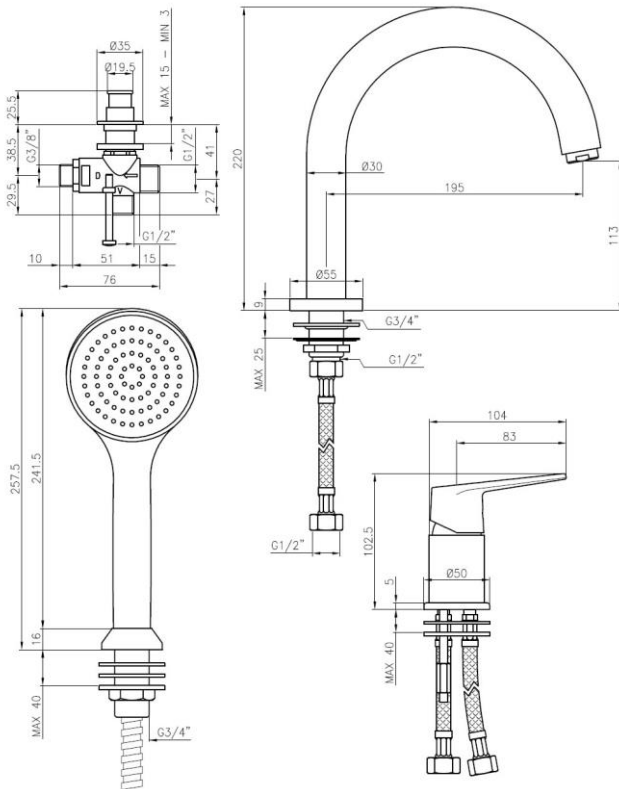

Monocomando bordo vasca quattro fori con deviatore e bocca

Codice: **37180****DATI FUNZIONALI**

CAMPO DI APPLICAZIONE: vasca da bagno

TIPO DI PROGETTO: abitativo, turistico-ricettivo

STILE DI ARREDAMENTO: moderno

TIPO DI EROGAZIONE: doppia (doccetta e aeratore)

**DATI COSTRUTTIVI**

TIPO DI MATERIALE: ottone

TIPO DI FISSAGGIO: da piano

TIPO DI VALVOLA: cartuccia dischi ceramici

ANGOLO DI ROTAZIONE: 90°

CONNESSIONE DI ALIMENTAZIONE: flessibile inox 3/8"

INTERASSE BOCCA DI EROGAZIONE: 195 mm

NUMERO DI FORI PER L'INSTALLAZIONE: 4

DIAMETRO FORI DI INSTALLAZIONE: miscelatore 35

mm, bocca e doccetta 28 mm, deviatore 26 mm

INTERASSE FORI DI INSTALLAZIONE: 130 mm