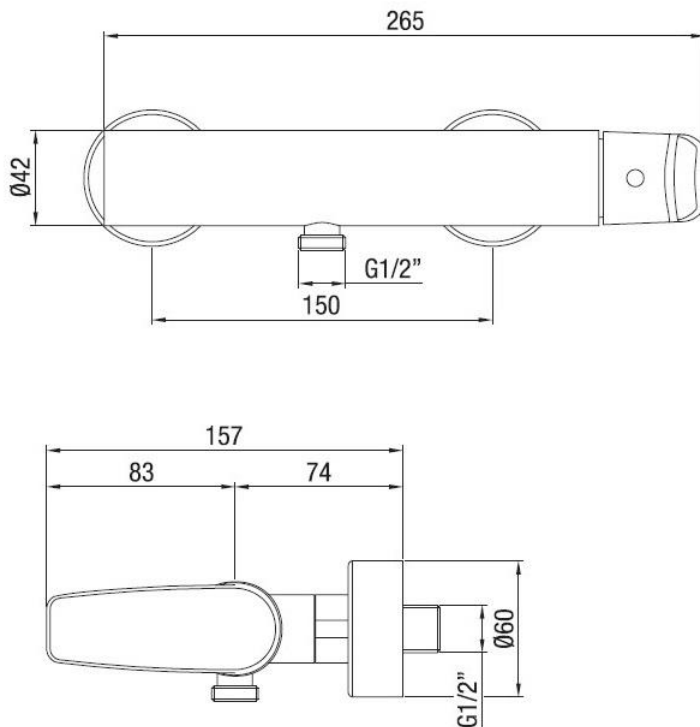

Monocomando doccia esterno senza kit doccia  
Codice: **37141**

**DATI FUNZIONALI**

CAMPO DI APPLICAZIONE: doccia  
TIPO DI PROGETTO: abitativo, turistico-ricettivo  
STILE DI ARREDAMENTO: moderno

**DATI COSTRUTTIVI**

TIPO DI MATERIALE: ottone  
TIPO DI FISSAGGIO: a muro  
TIPO DI VALVOLA: cartuccia dischi ceramici  
ANGOLO DI ROTAZIONE: 90°  
CONNESSIONE DI ALIMENTAZIONE: 1/2"

**COLORI DISPONIBILI**

Cromo  
Nero opaco  
Grafite  
Dorato