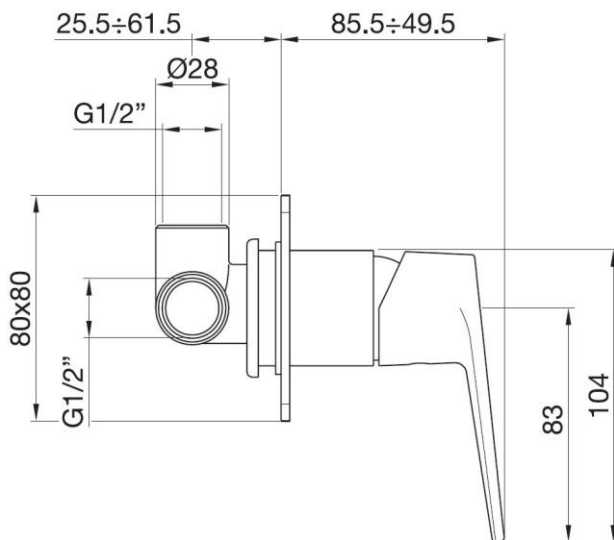

Monocomando doccia incasso piastra piccola
Codice: 37137**DATI FUNZIONALI**

CAMPO DI APPLICAZIONE: doccia
TIPO DI PROGETTO: abitativo, turistico-ricettivo
STILE DI ARREDAMENTO: moderno

**DATI COSTRUTTIVI**

TIPO DI MATERIALE: ottone
TIPO DI FISSAGGIO: a muro
TIPO DI VALVOLA: cartuccia dischi ceramici
ANGOLO DI ROTAZIONE: 90°
CONNESSIONE DI ALIMENTAZIONE: 1/2"

COLORI DISPONIBILI

Cromo
Nero opaco
Grafite
Dorato