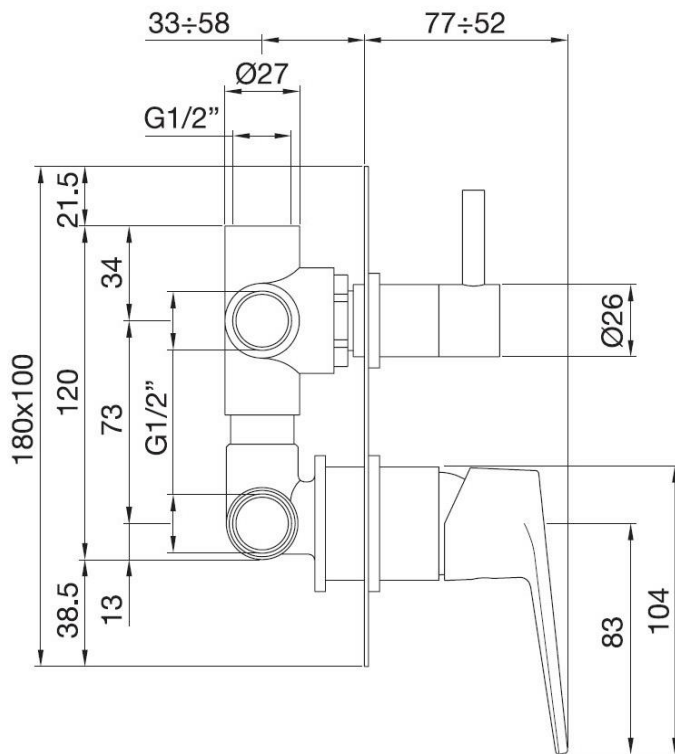

Monocomando doccia incasso con deviatore tre uscite

Codice: **37132****DATI FUNZIONALI**

CAMPO DI APPLICAZIONE: doccia

TIPO DI PROGETTO: abitativo, turistico-ricettivo

STILE DI ARREDAMENTO: moderno

**DATI COSTRUTTIVI**

TIPO DI MATERIALE: ottone

TIPO DI FISSAGGIO: a muro

TIPO DI VALVOLA: cartuccia dischi ceramici

ANGOLO DI ROTAZIONE: 90°

CONNESSIONE DI ALIMENTAZIONE: 1/2"

COLORI DISPONIBILI

Cromo

Nero opaco