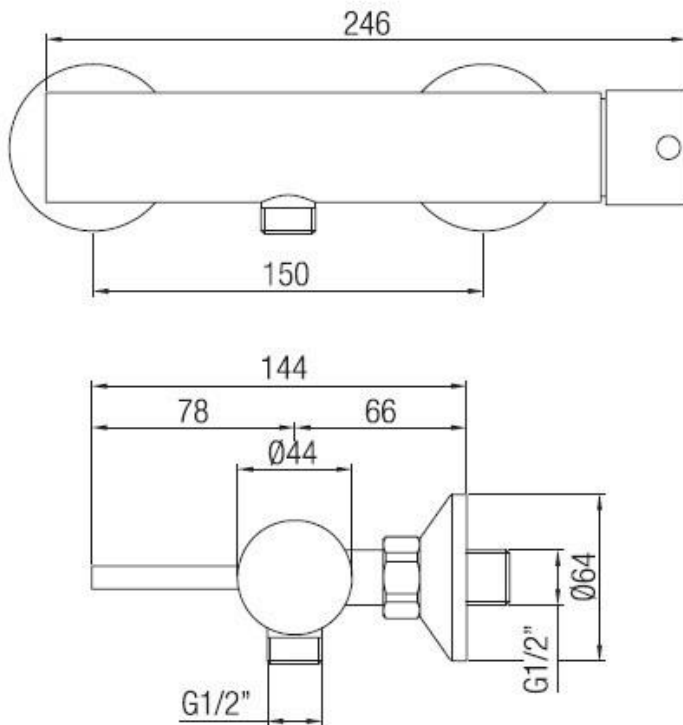

Monocomando doccia esterno senza kit doccia
Codice: **36141**

DATI FUNZIONALI

CAMPO DI APPLICAZIONE: doccia
TIPO DI PROGETTO: abitativo, turistico-ricettivo
STILE DI ARREDAMENTO: moderno

**DATI COSTRUTTIVI**

TIPO DI MATERIALE: ottone
TIPO DI FISSAGGIO: a muro
TIPO DI VALVOLA: cartuccia dischi ceramici
ANGOLO DI ROTAZIONE: 90°
CONNESSIONE DI ALIMENTAZIONE: 1/2"

COLORI DISPONIBILI

Cromo

PRESTAZIONI IDRAULICHE

PRESSIONE DI ALIMENTAZIONE OTTIMALE: 3 bar
TEMPERATURA MAX ACQUA CALDA: 80°
TEMPERATURA MAX ACQUA CALDA CONSIGLIATA: 60°