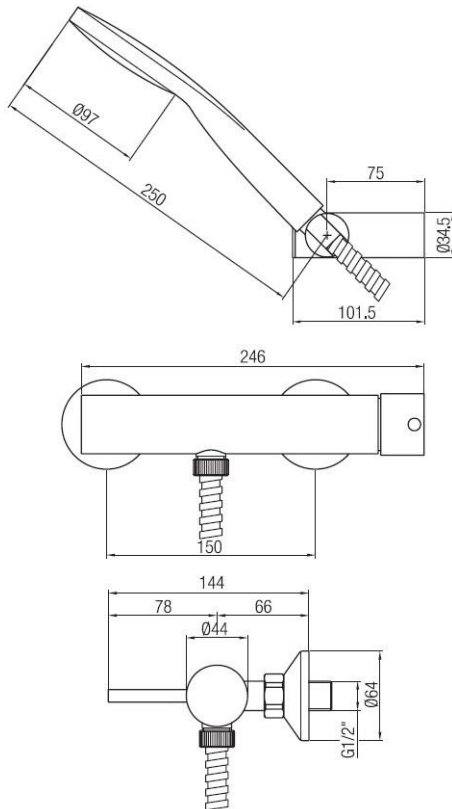

Monocomando doccia esterno con kit doccia
Codice: **36140****DATI FUNZIONALI**

CAMPO DI APPLICAZIONE: doccia
TIPO DI PROGETTO: abitativo, turistico-ricettivo
STILE DI ARREDAMENTO: moderno
REGOLAZIONE DI PORTATA: idoneo
TIPO DI EROGAZIONE: singola

**DATI COSTRUTTIVI**

TIPO DI MATERIALE: ottone
TIPO DI FISSAGGIO: a muro
TIPO DI VALVOLA: cartuccia dischi ceramici
ANGOLO DI ROTAZIONE: 90°
CONNESSIONE DI ALIMENTAZIONE: 1/2"
OPTIONAL: regolatore di flusso a portata limitata 8 lit/min