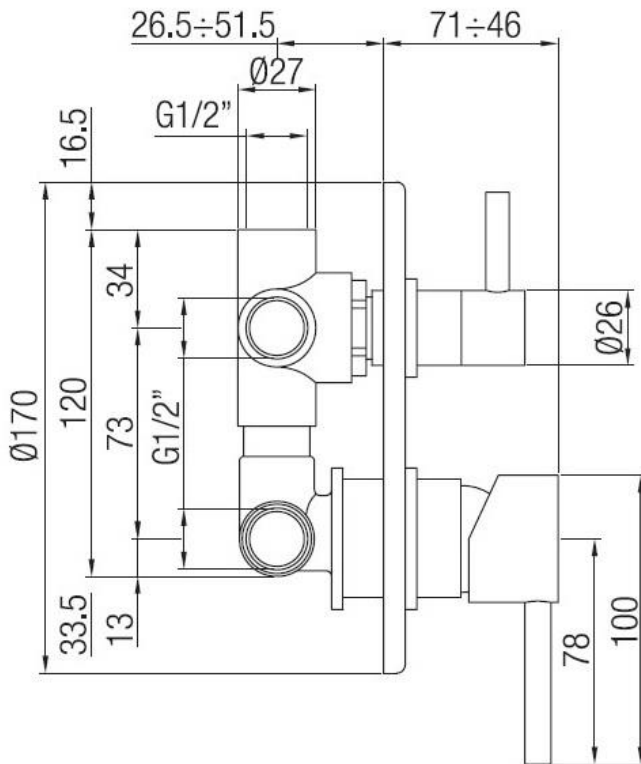

Monocomando doccia incasso con deviatore tre uscite

Codice: **36132****DATI FUNZIONALI**

CAMPO DI APPLICAZIONE: doccia

TIPO DI PROGETTO: abitativo, turistico-ricettivo

STILE DI ARREDAMENTO: moderno

**DATI COSTRUTTIVI**

TIPO DI MATERIALE: ottone

TIPO DI FISSAGGIO: a muro

TIPO DI VALVOLA: cartuccia dischi ceramici

ANGOLO DI ROTAZIONE: 90°

CONNESSIONE DI ALIMENTAZIONE: 1/2"

COLORI DISPONIBILI

Cromo

PRESTAZIONI IDRAULICHE