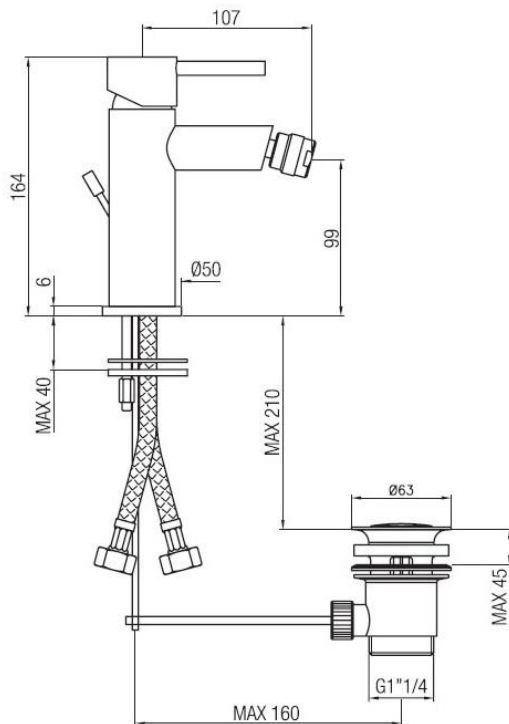

Monocomando bidet con scarico automatico
Codice: **36120**

DATI FUNZIONALI

CAMPO DI APPLICAZIONE: bidet
TIPO DI PROGETTO: abitativo, turistico-ricettivo
STILE DI ARREDAMENTO: moderno
REGOLAZIONE DI PORTATA: idoneo
TIPO DI EROGAZIONE: orientabile
SCARICO: tappo automatico 1" 1/4

**DATI COSTRUTTIVI**

TIPO DI MATERIALE: ottone
TIPO DI FISSAGGIO: da piano
TIPO DI VALVOLA: cartuccia dischi ceramici
ANGOLO DI ROTAZIONE: 90°
CONNESSIONE DI ALIMENTAZIONE: flessibile inox 3/8"
INTERASSE BOCCA DI EROGAZIONE: 107 mm
NUMERO DI FORI PER L'INSTALLAZIONE: 1
DIAMETRO FORO DI INSTALLAZIONE: 35 mm
OPTIONAL: aeratore a portata limitata 5 lit/min