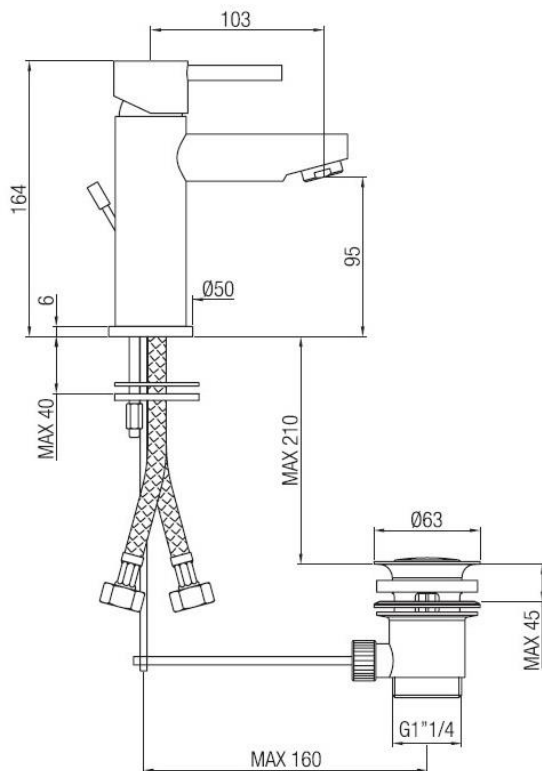

Monocomando lavabo con scarico automatico
Codice: 36110**DATI FUNZIONALI**

CAMPO DI APPLICAZIONE: lavabo
TIPO DI PROGETTO: abitativo, turistico-ricettivo
STILE DI ARREDAMENTO: moderno
REGOLAZIONE DI PORTATA: idoneo
TIPO DI EROGAZIONE: singola (aeratore fisso)
SCARICO: tappo automatico 1" 1/4

**DATI COSTRUTTIVI**

TIPO DI MATERIALE: ottone
TIPO DI FISSAGGIO: da piano
TIPO DI VALVOLA: cartuccia dischi ceramici
ANGOLO DI ROTAZIONE: 90°
CONNESSIONE DI ALIMENTAZIONE: flessibile inox 3/8"
INTERASSE BOCCA DI EROGAZIONE: 103 mm
NUMERO DI FORI PER L'INSTALLAZIONE: 1
DIAMETRO FORO DI INSTALLAZIONE: 35 mm
OPTIONAL: aeratore a portata limitata 5 lit/min