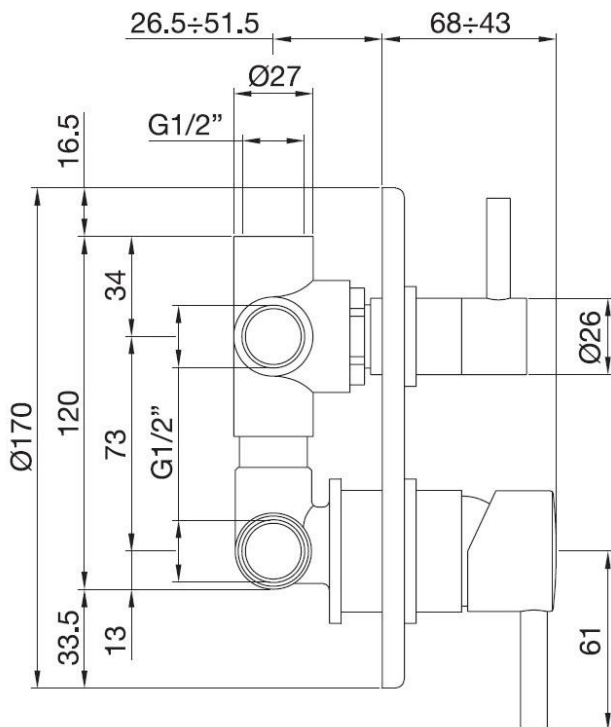

Monocomando doccia incasso con deviatore tre uscite

Codice: **35132****DATI FUNZIONALI**

CAMPO DI APPLICAZIONE: doccia

TIPO DI PROGETTO: abitativo

STILE DI ARREDAMENTO: moderno

**DATI COSTRUTTIVI**

TIPO DI MATERIALE: ottone

TIPO DI FISSAGGIO: a muro

TIPO DI VALVOLA: cartuccia dischi ceramici

ANGOLO DI ROTAZIONE: 90°

CONNESSIONE DI ALIMENTAZIONE: 1/2"

COLORI DISPONIBILI

Cromo

Nero opaco

Bronzato