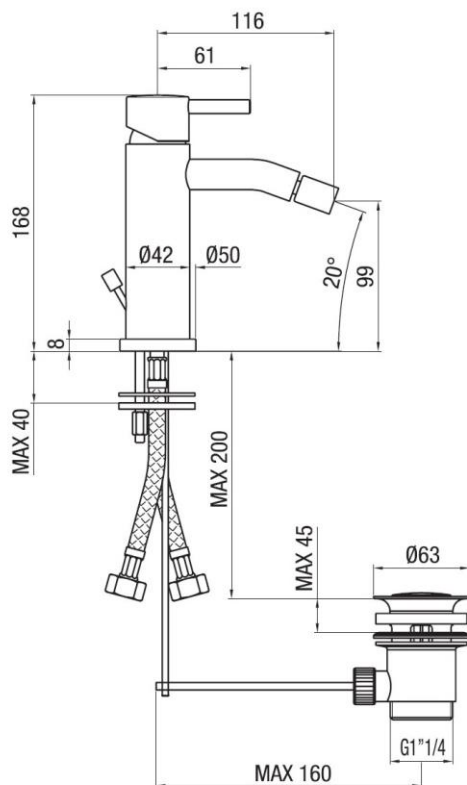

Monocomando bidet con scarico automatico
Codice: 35120**DATI FUNZIONALI**

CAMPO DI APPLICAZIONE: bidet
TIPO DI PROGETTO: abitativo
STILE DI ARREDAMENTO: moderno
REGOLAZIONE DI PORTATA: idoneo
TIPO DI EROGAZIONE: orientabile
SCARICO: tappo automatico 1" 1/4

**DATI COSTRUTTIVI**

TIPO DI MATERIALE: ottone
TIPO DI FISSAGGIO: da piano
TIPO DI VALVOLA: cartuccia dischi ceramici
ANGOLO DI ROTAZIONE: 90°
CONNESSIONE DI ALIMENTAZIONE: flessibile inox 3/8"
INTERASSE BOCCA DI EROGAZIONE: 116 mm
NUMERO DI FORI PER L'INSTALLAZIONE: 1
DIAMETRO FORO DI INSTALLAZIONE: 35 mm
OPTIONAL: aeratore a portata limitata 5 lit/min