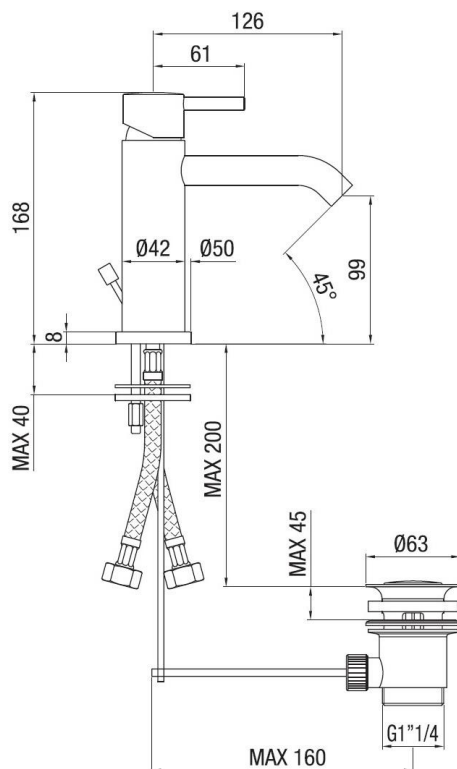

Monocomando lavabo con scarico automatico  
Codice: 35110**DATI FUNZIONALI**

CAMPO DI APPLICAZIONE: lavabo  
TIPO DI PROGETTO: abitativo  
STILE DI ARREDAMENTO: moderno  
REGOLAZIONE DI PORTATA: idoneo  
TIPO DI EROGAZIONE: singola (aeratore fisso)  
SCARICO: tappo automatico 1" 1/4

**DATI COSTRUTTIVI**

TIPO DI MATERIALE: ottone  
TIPO DI FISSAGGIO: da piano  
TIPO DI VALVOLA: cartuccia dischi ceramici  
ANGOLO DI ROTAZIONE: 90°  
CONNESSIONE DI ALIMENTAZIONE: flessibile inox 3/8"  
INTERASSE BOCCA DI EROGAZIONE: 126 mm  
NUMERO DI FORI PER L'INSTALLAZIONE: 1  
DIAMETRO FORO DI INSTALLAZIONE: 35 mm  
OPTIONAL: aeratore a portata limitata 5 lit/min

**COLORI DISPONIBILI**

Cromo  
Nero opaco  
Bronzato  
Rame scuro  
Nichel satinato  
PVD Rame ultrasatinato  
PVD Ottone ultrasatinato

**PRESTAZIONI IDRAULICHE**

PRESSIONE DI ALIMENTAZIONE OTTIMALE: 3 bar  
TEMPERATURA MAX ACQUA CALDA: 80°  
TEMPERATURA MAX ACQUA CALDA CONSIGLIATA: 60°