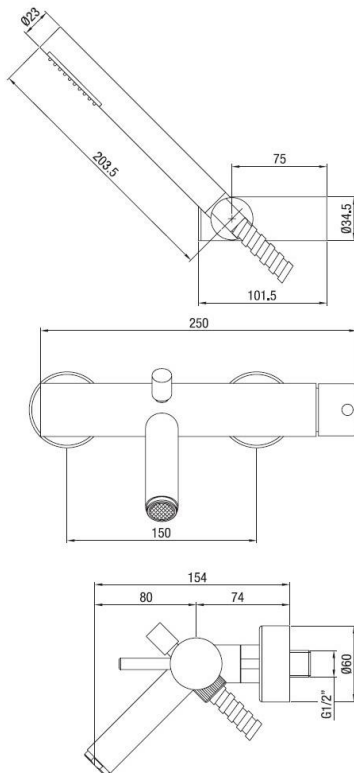

Monocomando vasca esterno con kit doccia
Codice: **35100**

DATI FUNZIONALI

CAMPO DI APPLICAZIONE: vasca da bagno
TIPO DI PROGETTO: abitativo
STILE DI ARREDAMENTO: moderno
TIPO DI EROGAZIONE: doppia (doccetta e aeratore)

**DATI COSTRUTTIVI**

TIPO DI MATERIALE: ottone
TIPO DI FISSAGGIO: a muro
TIPO DI VALVOLA: cartuccia dischi ceramici
ANGOLO DI ROTAZIONE: 90°
CONNESSIONE DI ALIMENTAZIONE: 1/2"
INTERASSE BOCCA DI EROGAZIONE: 150 mm