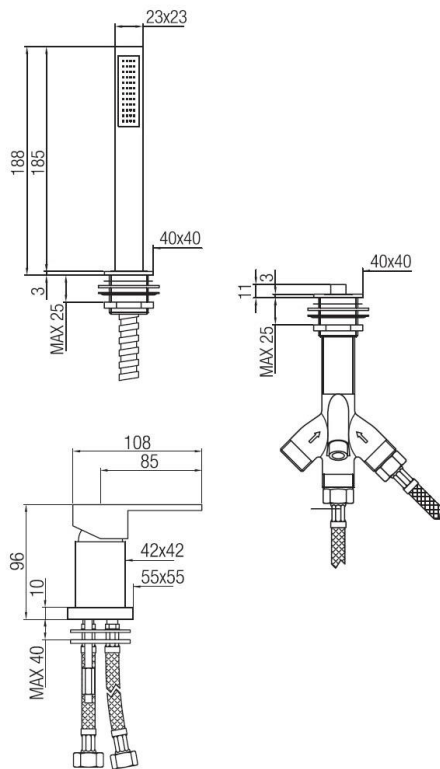

Monocomando bordo vasca con deviatore e doccetta
Codice: **34181**

DATI FUNZIONALI

CAMPO DI APPLICAZIONE: vasca da bagno
TIPO DI PROGETTO: abitativo, turistico-ricettivo
STILE DI ARREDAMENTO: moderno
TIPO DI EROGAZIONE: singola

**DATI COSTRUTTIVI**

TIPO DI MATERIALE: ottone
TIPO DI FISSAGGIO: da piano
TIPO DI VALVOLA: cartuccia dischi ceramici
ANGOLO DI ROTAZIONE: 90°
CONNESSIONE DI ALIMENTAZIONE: flessibile inox 3/8"
NUMERO DI FORI PER L'INSTALLAZIONE: 3
DIAMETRO FORI DI INSTALLAZIONE: miscelatore 35 mm, doccetta e deviatore 33 mm
INTERASSE FORI DI INSTALLAZIONE: 130 mm (consigliato)