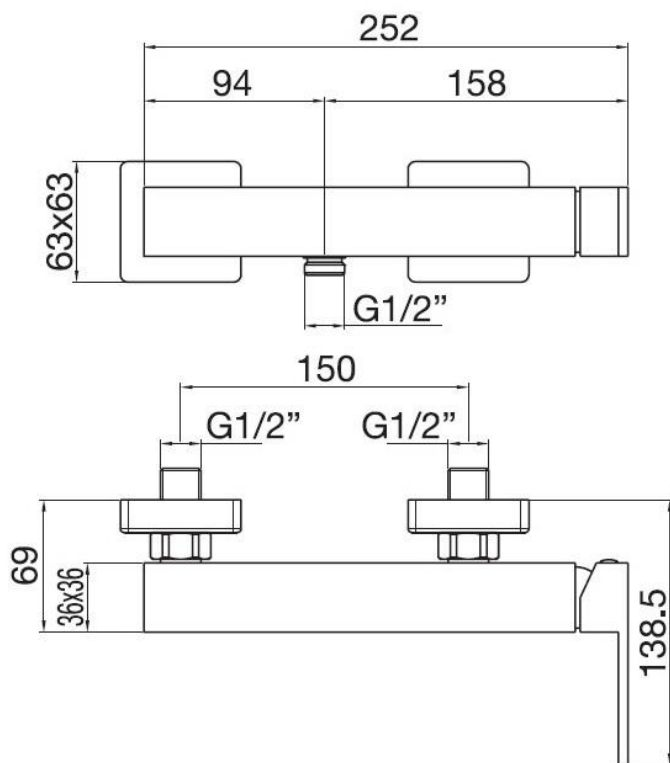

Monocomando doccia esterno senza kit doccia  
Codice: **34141**

**DATI FUNZIONALI**

CAMPO DI APPLICAZIONE: doccia  
TIPO DI PROGETTO: abitativo, turistico-ricettivo  
STILE DI ARREDAMENTO: moderno

**DATI COSTRUTTIVI**

TIPO DI MATERIALE: ottone  
TIPO DI FISSAGGIO: a muro  
TIPO DI VALVOLA: cartuccia dischi ceramici  
ANGOLO DI ROTAZIONE: 90°  
CONNESSIONE DI ALIMENTAZIONE: 1/2"

**COLORI DISPONIBILI**

Cromo  
Nero opaco