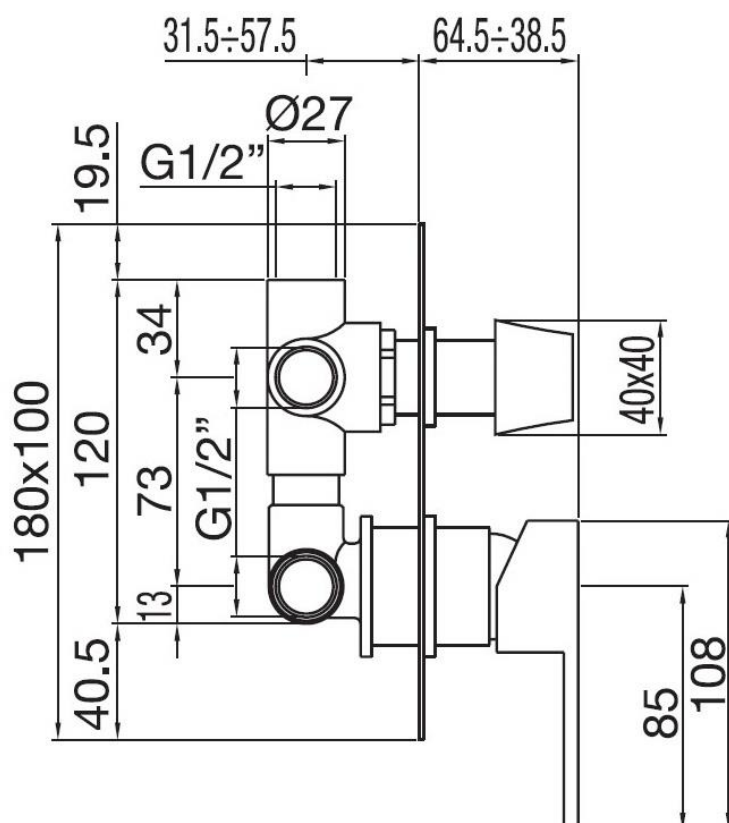

Monocomando doccia incasso con deviatore tre uscite

Codice: 34132

**DATI FUNZIONALI**

CAMPO DI APPLICAZIONE: doccia

TIPO DI PROGETTO: abitativo, turistico-ricettivo

STILE DI ARREDAMENTO: moderno

**DATI COSTRUTTIVI**

TIPO DI MATERIALE: ottone

TIPO DI FISSAGGIO: a muro

TIPO DI VALVOLA: cartuccia dischi ceramici

ANGOLO DI ROTAZIONE: 90°

CONNESSIONE DI ALIMENTAZIONE: 1/2"

**COLORI DISPONIBILI**

Cromo

Nero opaco